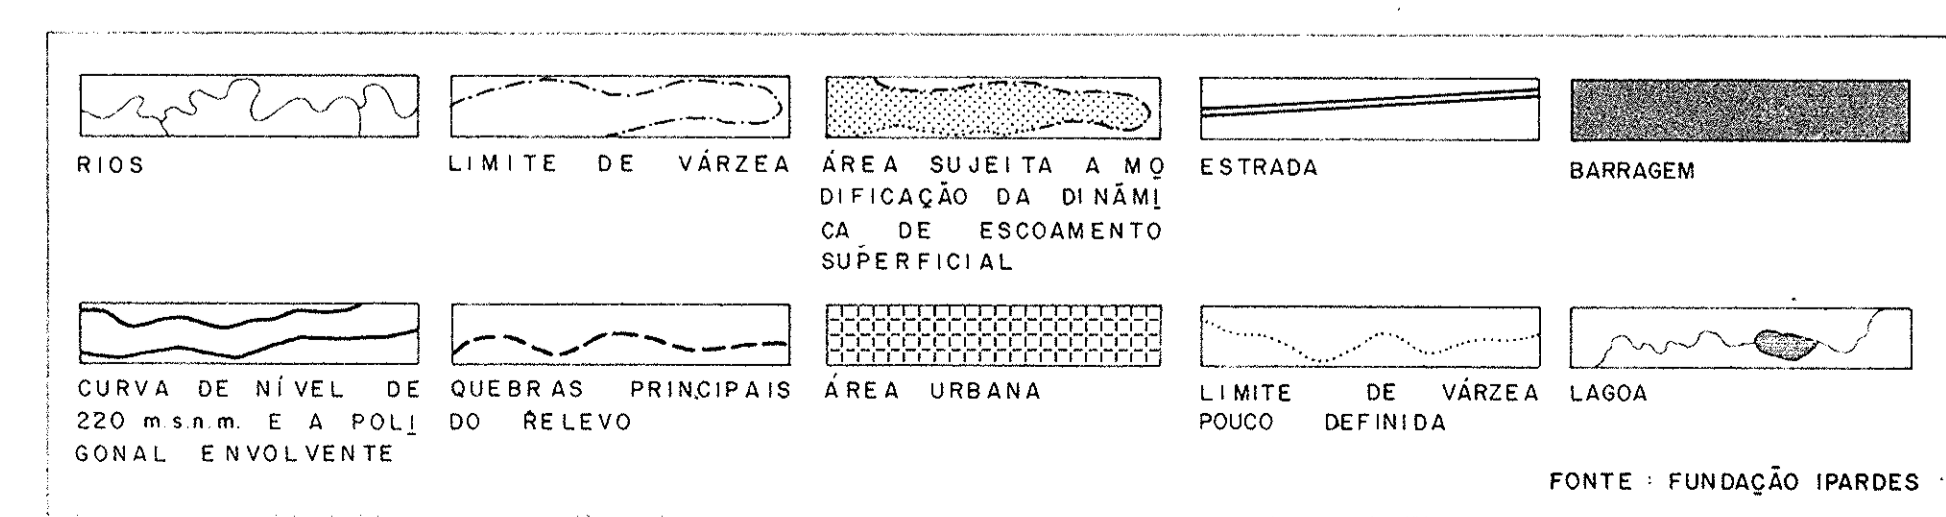

IMPACTO AMBIENTAL DE ITAIPU

GEOMORFOLOGIA

CURITIBA - PARANA

6  
 6019

ESCALA - 1 : 25.000

SECRETARIA DE ESTADO DO PLANEJAMENTO  
**IPARDES** FUNDAÇÃO INSTITUTO PARANAENSE DE DESENVOLVIMENTO ECONÔMICO E SOCIAL