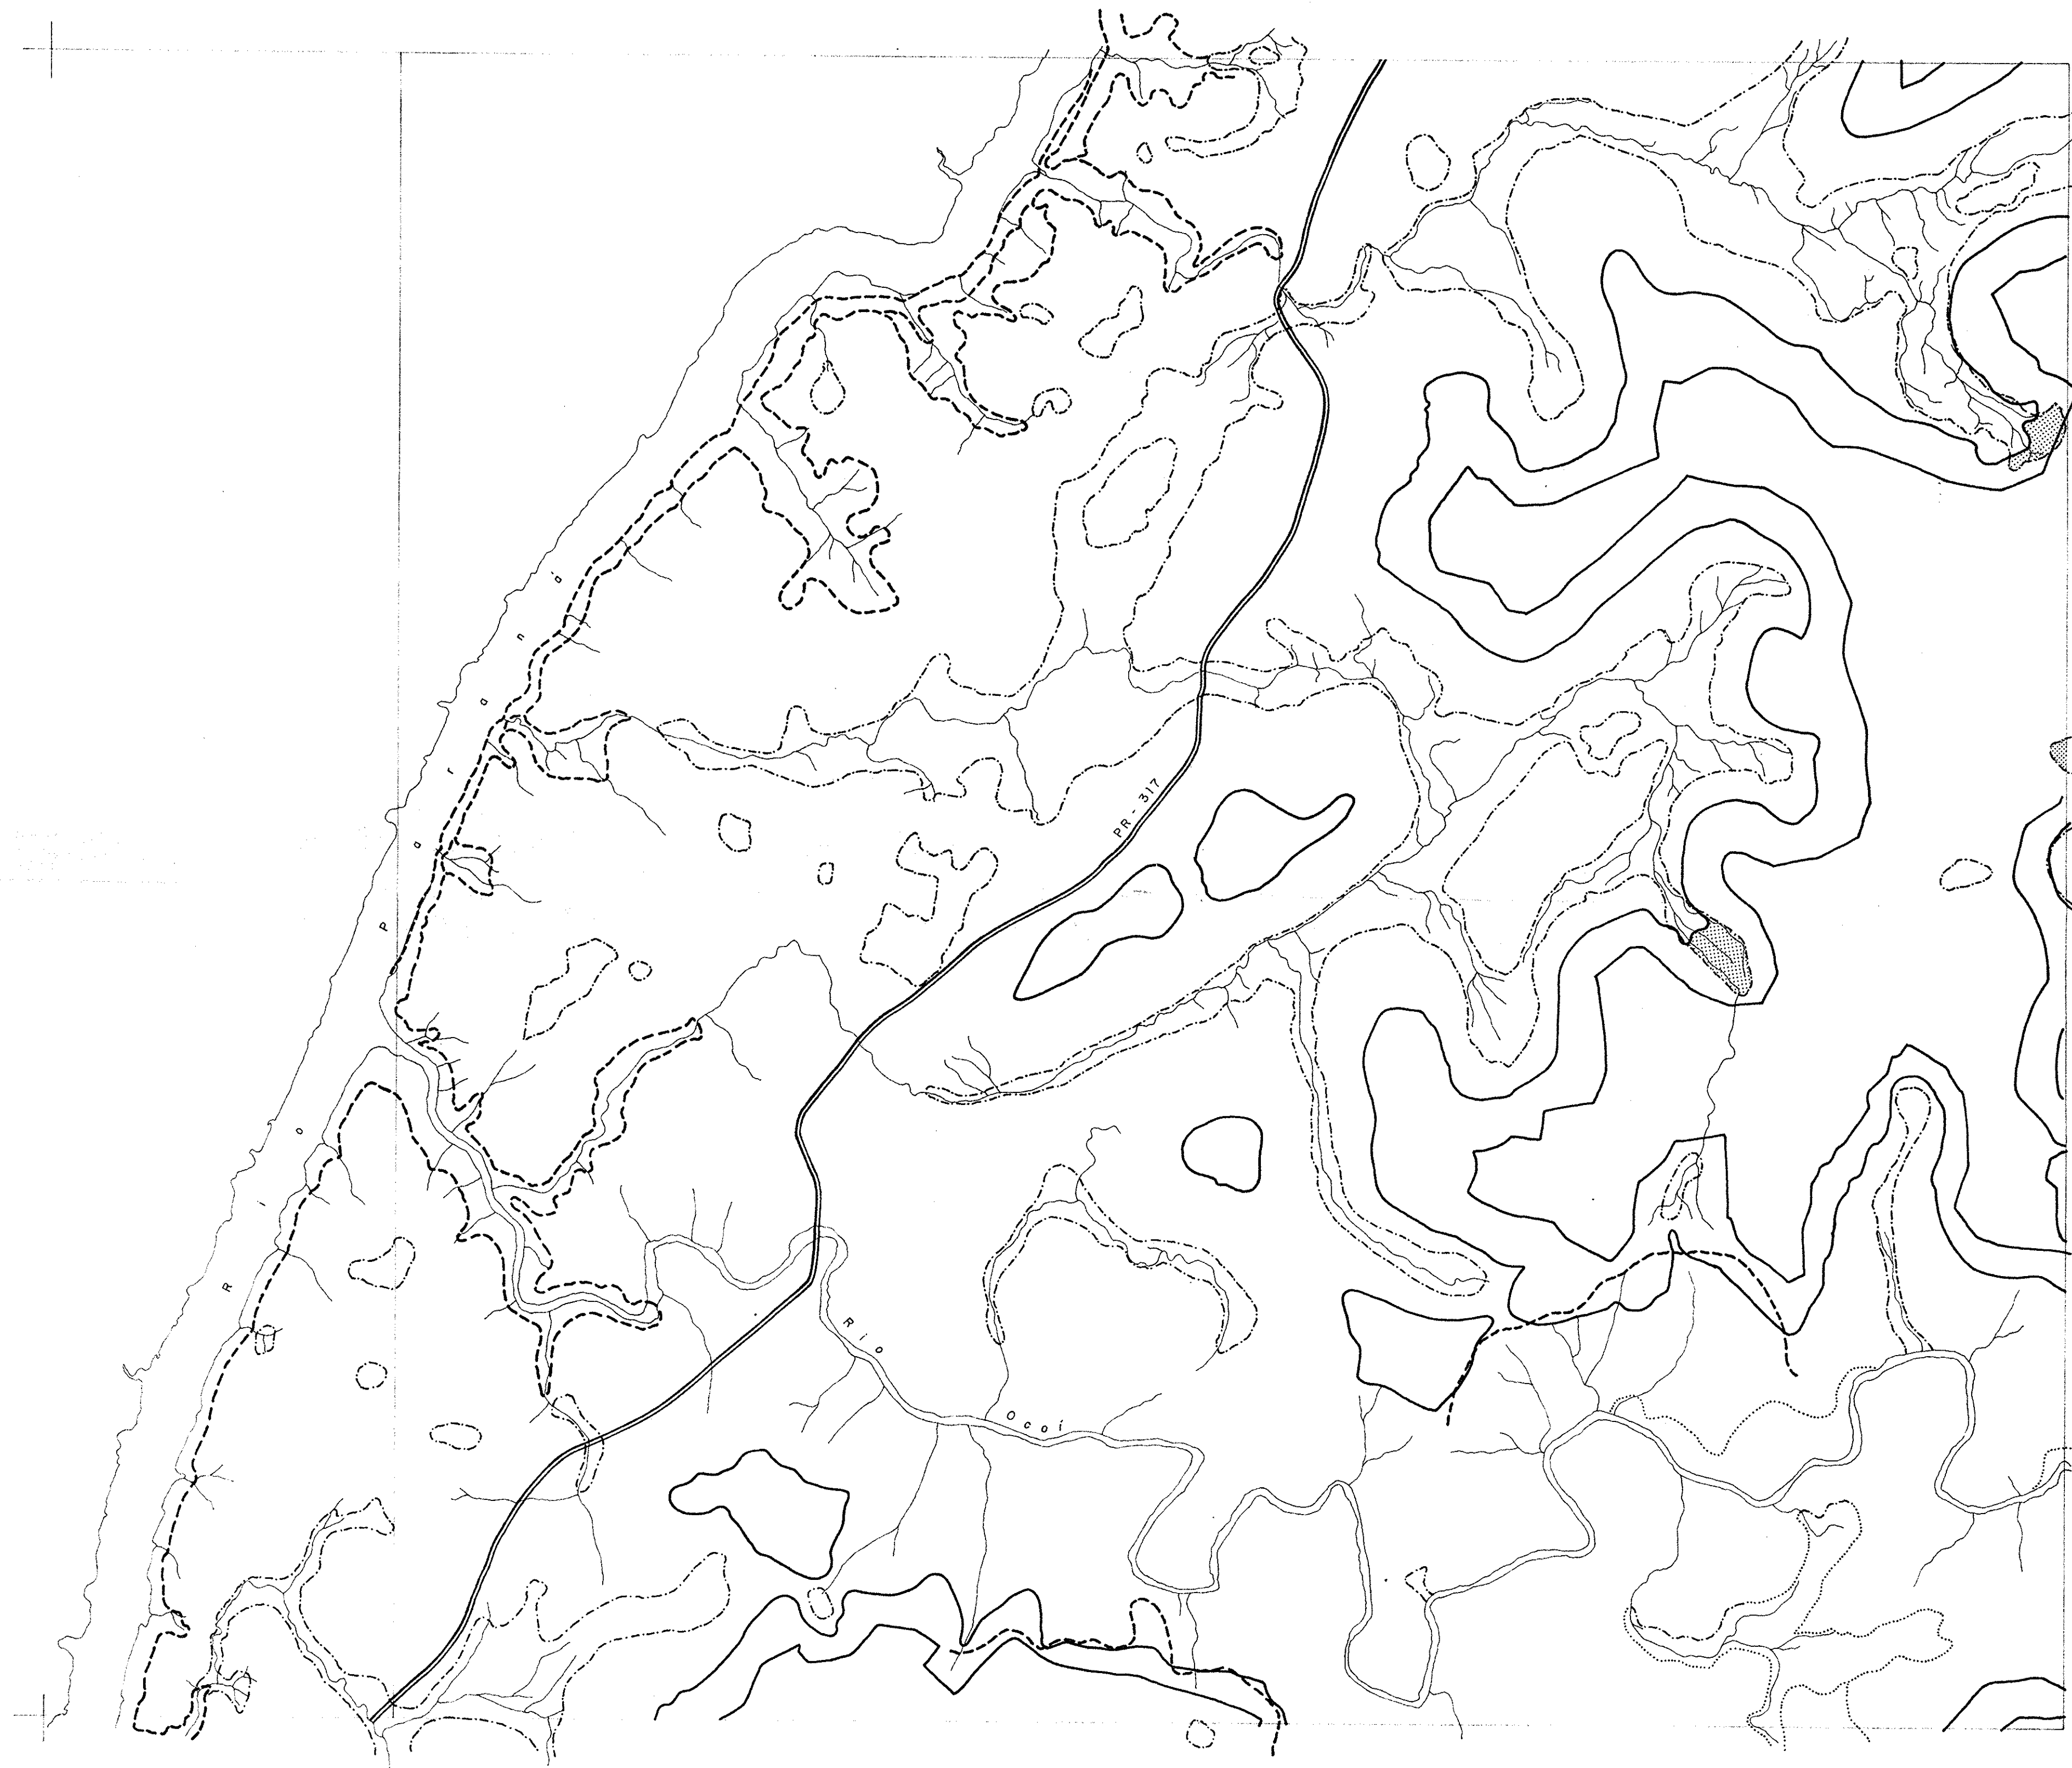

ESCALA - 1 : 25.000