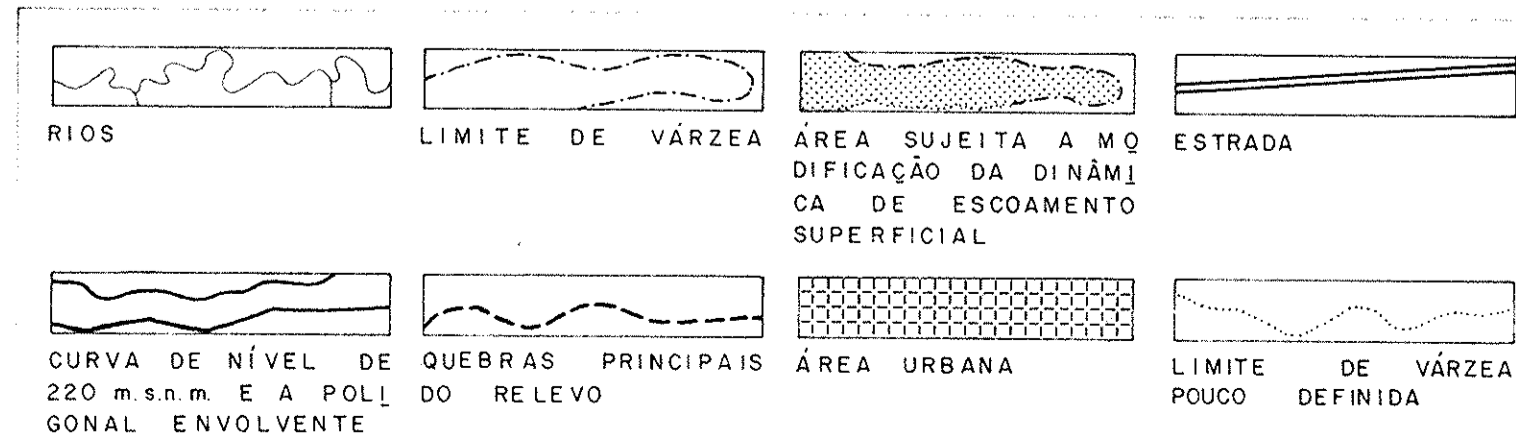

FONTE : FUNDAÇÃO IPARDES

SECRETARIA DE ESTADO DO PLANEJAMENTO
IPARDES FUNDAÇÃO
INSTITUTO PARANAENSE DE DESENVOLVIMENTO ECONÔMICO E SOCIAL

IMPACTO AMBIENTAL DE ITAIPU

GEOMORFOLOGIA

CURITIBA - PARANÁ