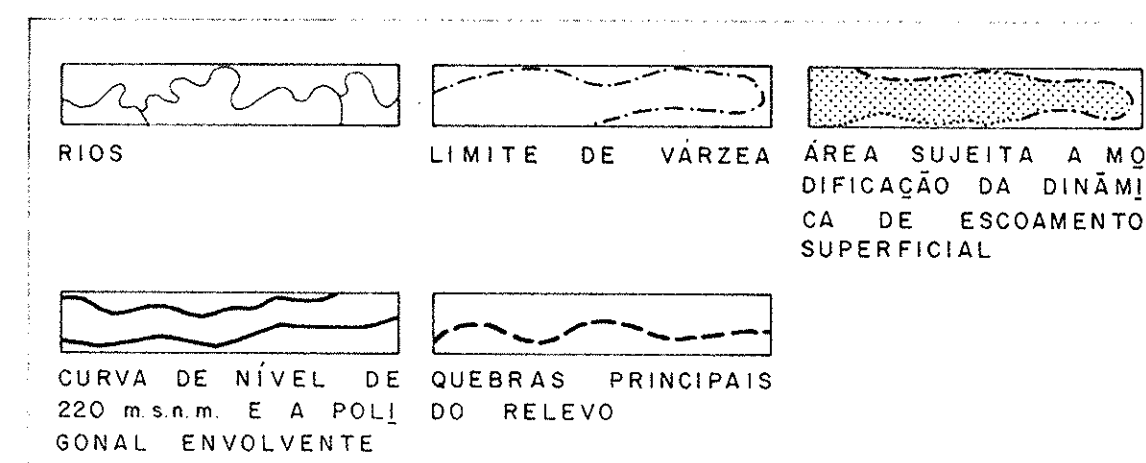

FONTE : FUNDAÇÃO IPARDES

SECRETARIA DE ESTADO DO PLANEJAMENTO
IPARDES FUNDAÇÃO INSTITUTO PARANAENSE DE DESENVOLVIMENTO ECONÔMICO E SOCIAL

IMPACTO AMBIENTAL DE ITAIPU

GEOMORFOLOGIA

CURITIBA - PARANÁ