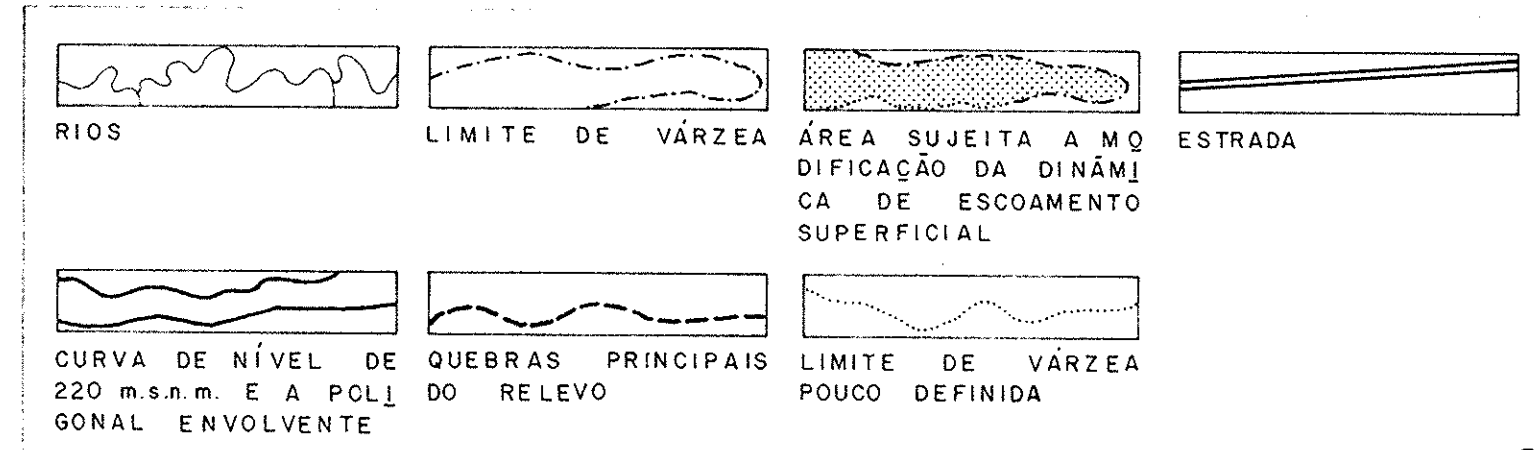

FONTE: FUNDAÇÃO IPARDES

SECRETARIA DE ESTADO DO PLANEJAMENTO
IPARDES FUNDAÇÃO INSTITUTO PARANAENSE DE DESENVOLVIMENTO ECONÔMICO E SOCIAL

IMPACTO AMBIENTAL DE ITAIPU

GEOMORFOLOGIA

CURITIBA - PARANÁ

5021-6021