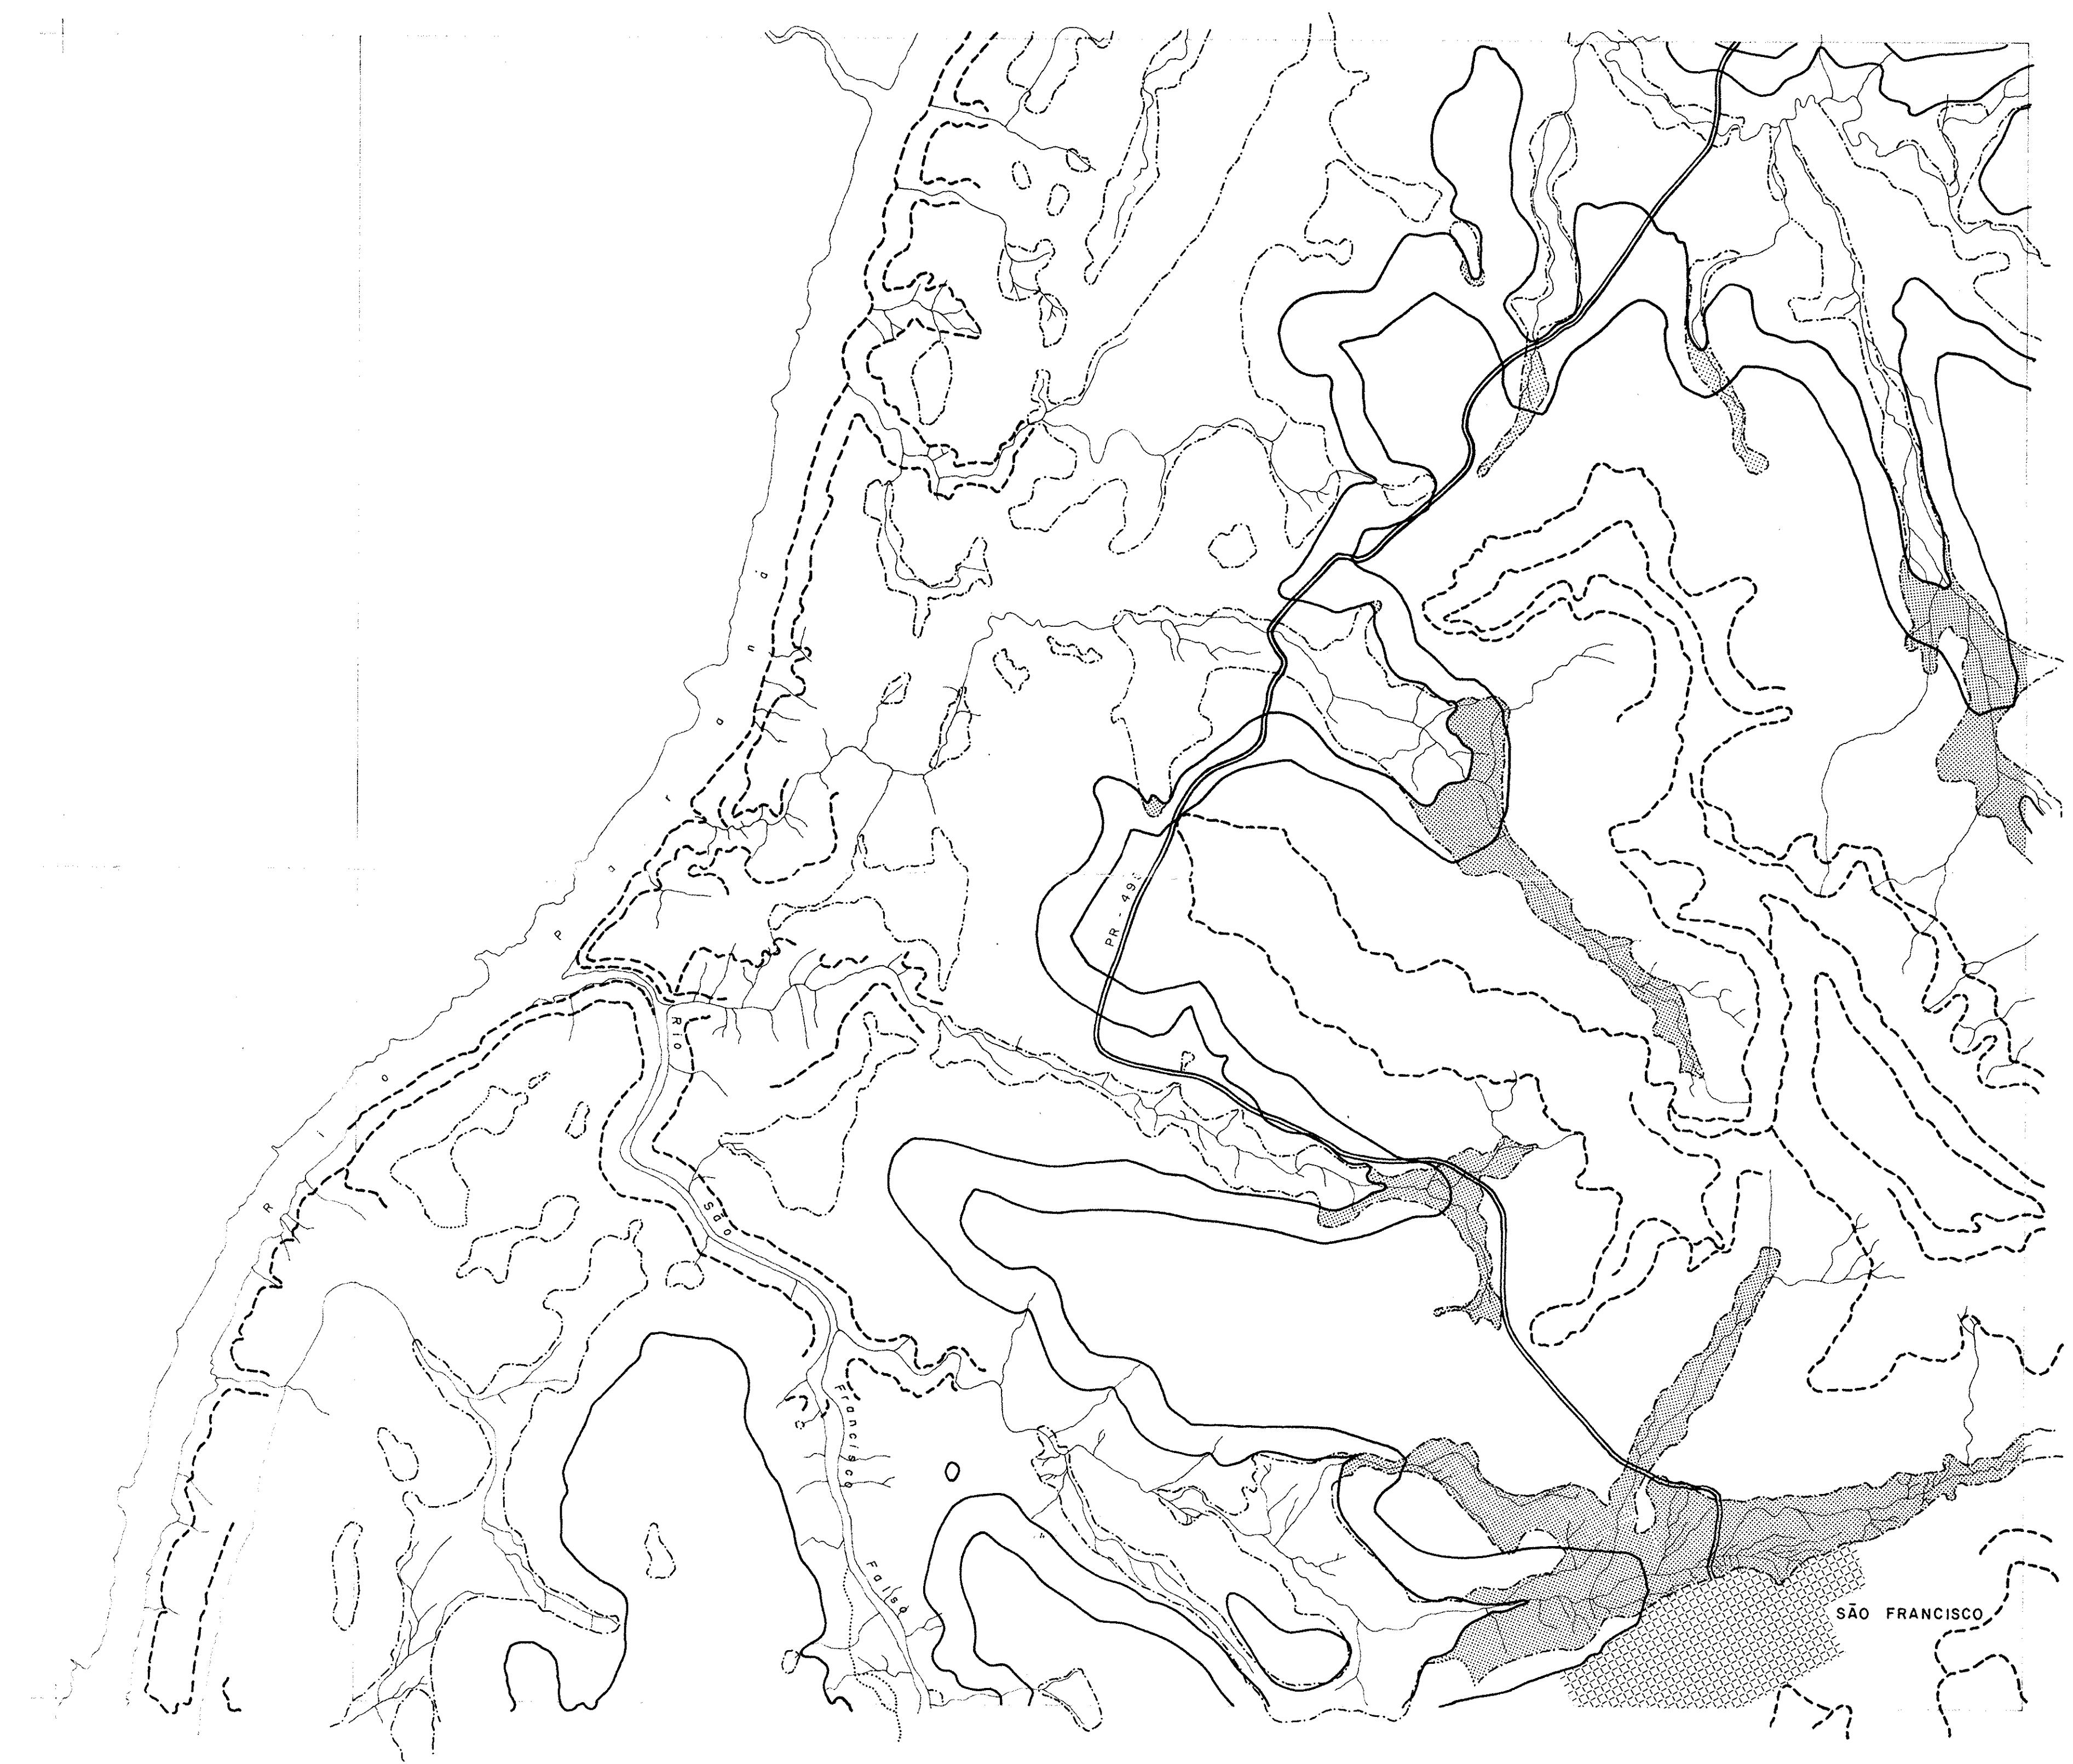

ESCALA - 1 : 25.000