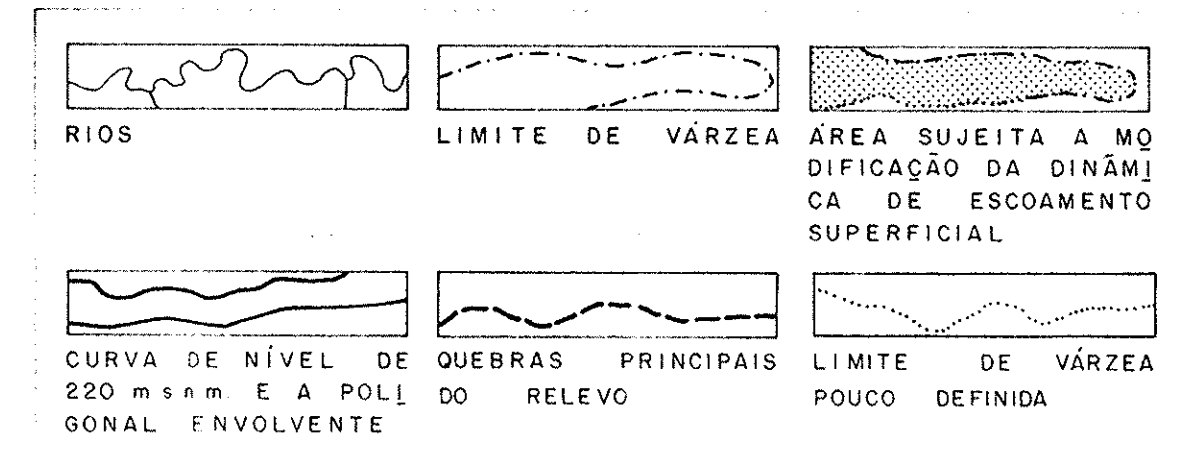

FONTE: FUNDAÇÃO IPARDES

SECRETARIA DE ESTADO DO PLANEJAMENTO
IPARDES FUNDAÇÃO
INSTITUTO PARANAENSE DE DESENVOLVIMENTO ECONÔMICO E SOCIAL

IMPACTO AMBIENTAL DE ITAIPU

GEOMORFOLOGIA

CURITIBA - PARANÁ