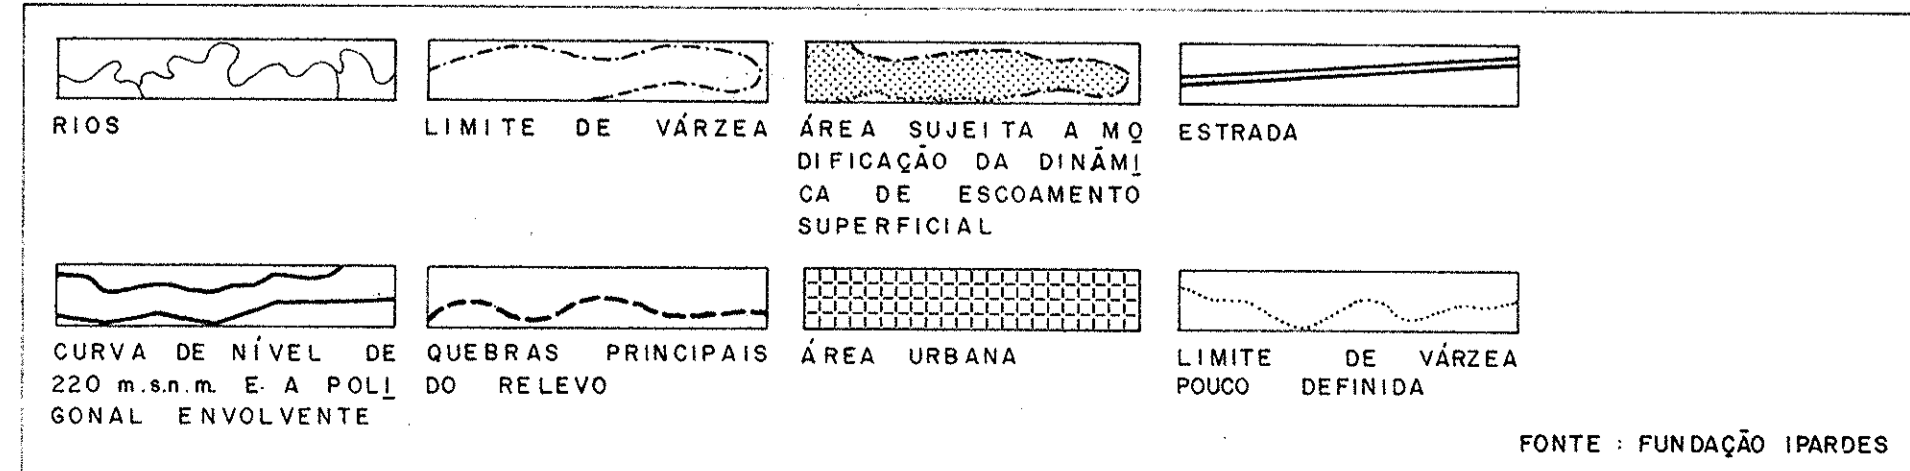

FONTE : FUNDAÇÃO IPARDES

SECRETARIA DE ESTADO DO PLANEJAMENTO
IPARDES FUNDAÇÃO
INSTITUTO PARANAENSE DE DESENVOLVIMENTO ECONÔMICO E SOCIAL

IMPACTO AMBIENTAL DE ITAIPU

GEOMORFOLOGIA

CURITIBA - PARANÁ