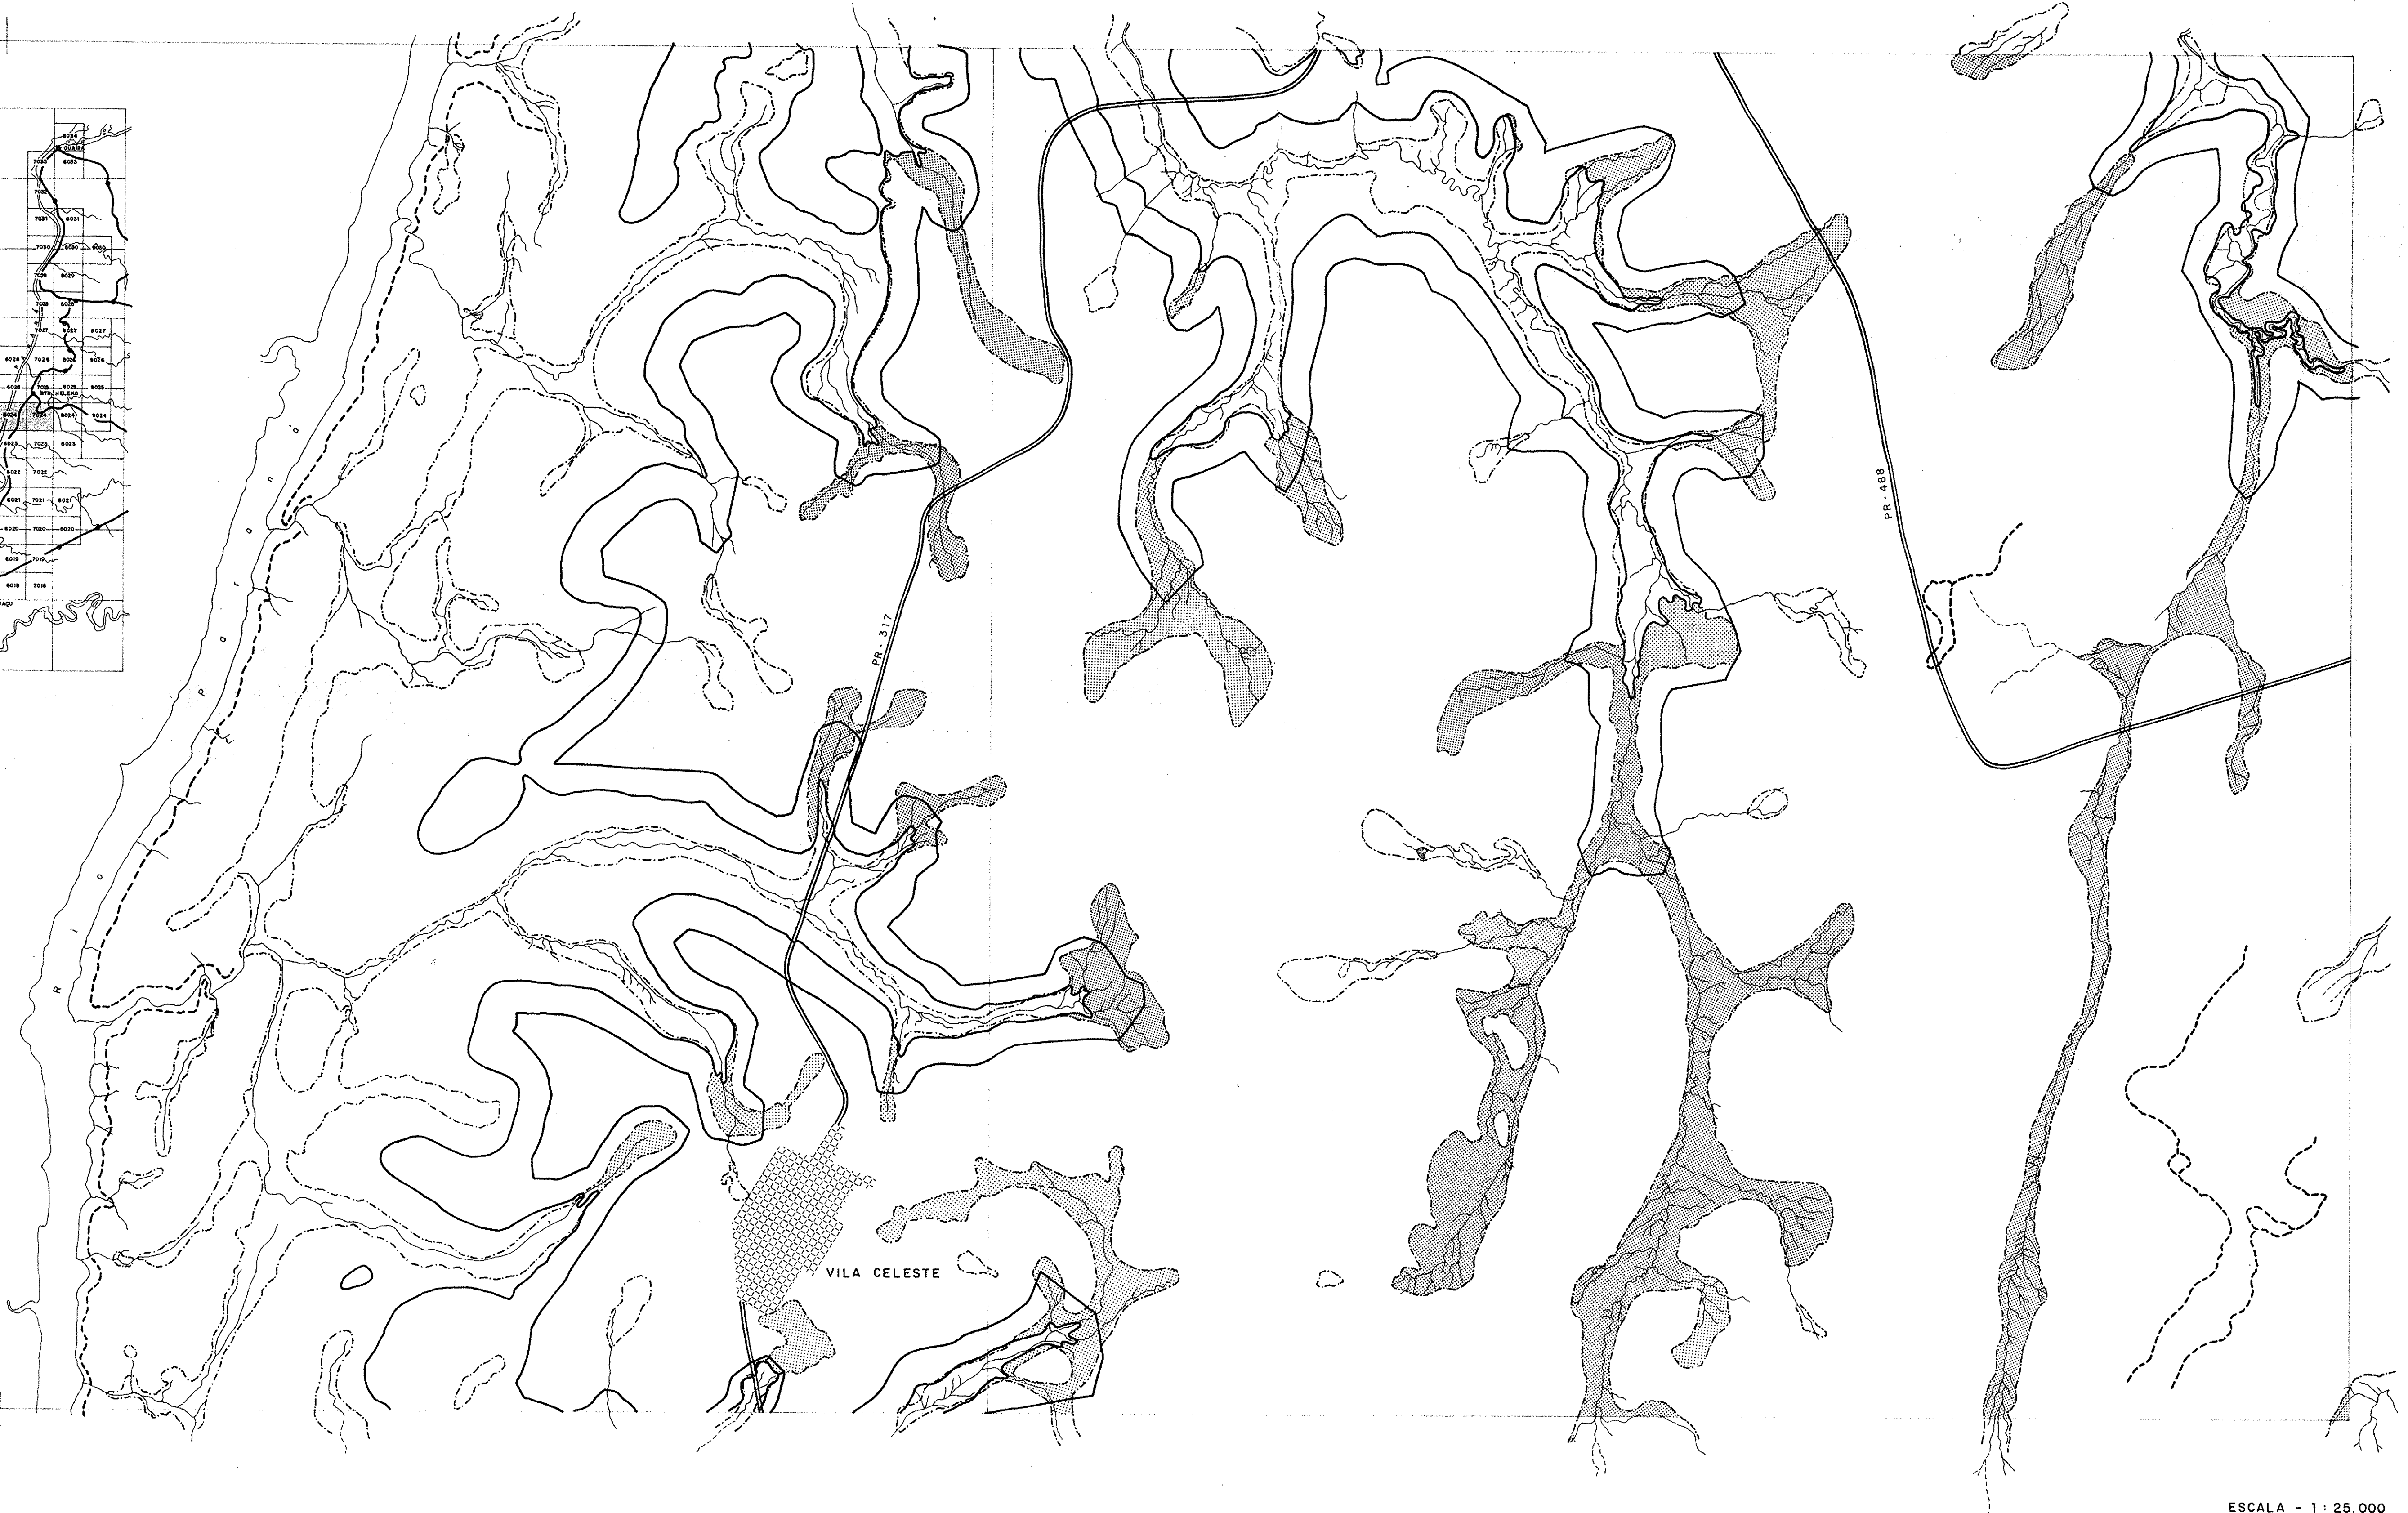

ESCALA - 1 : 25.000