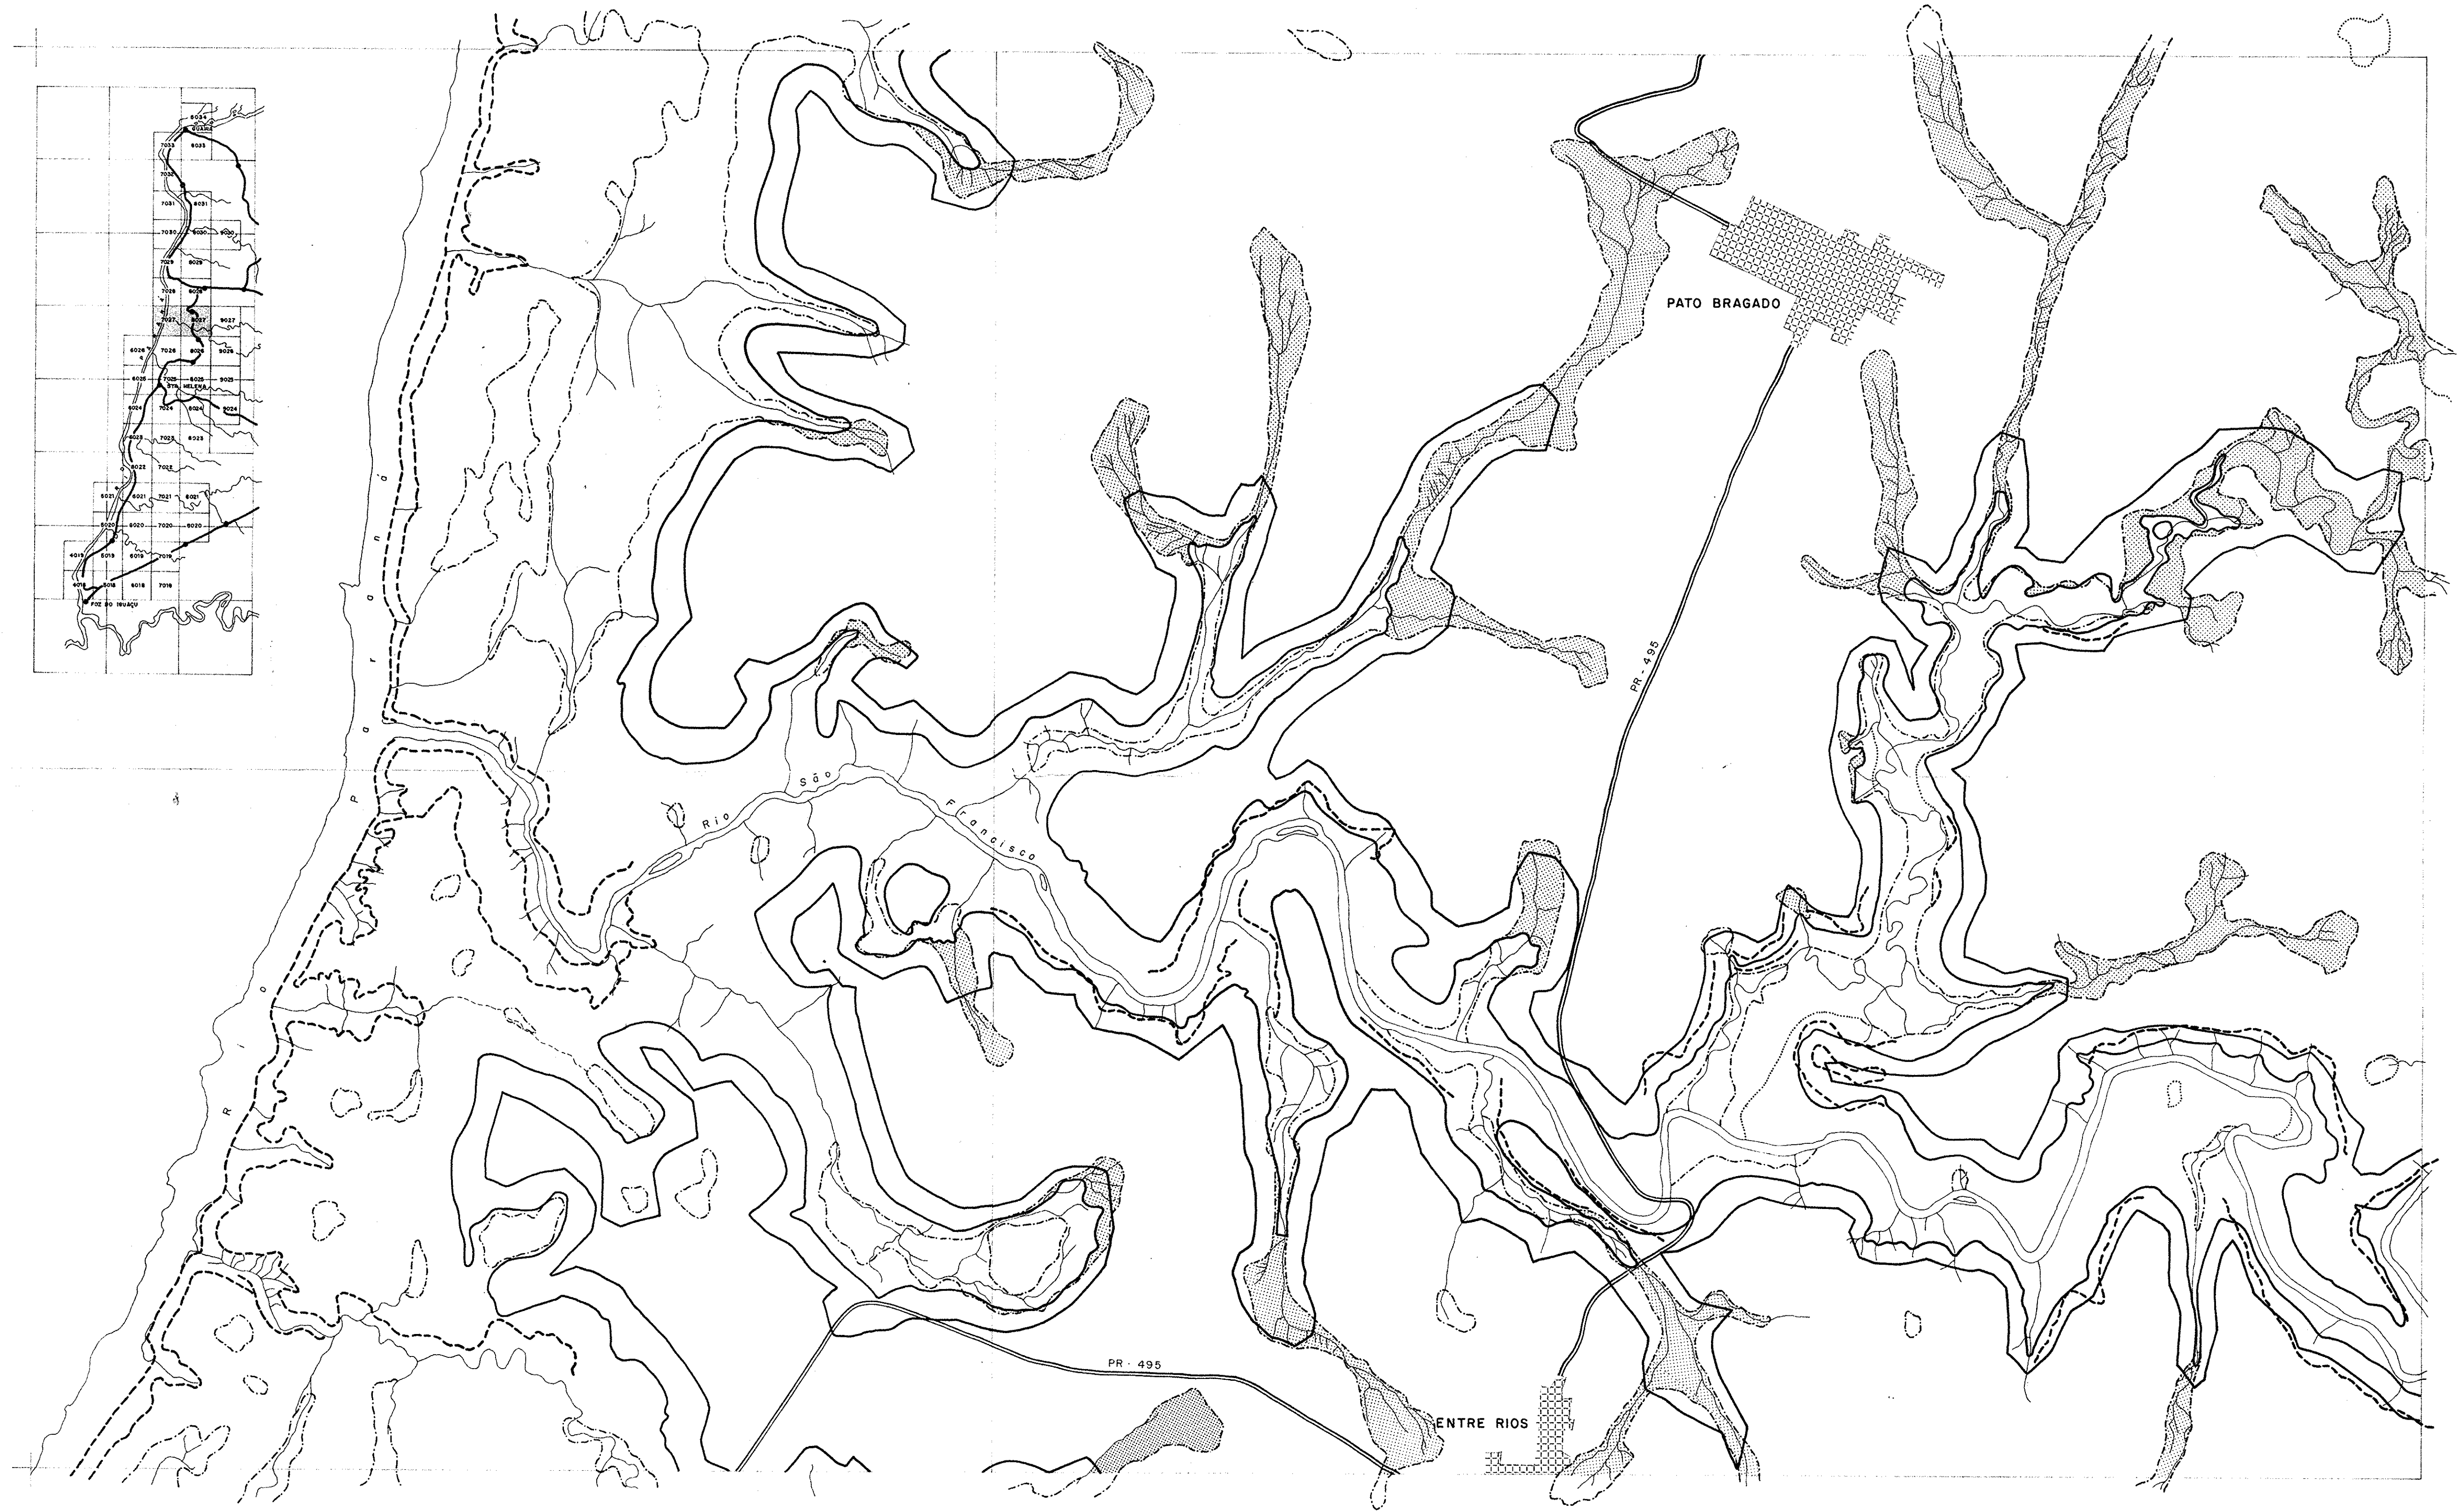

ESCALA - 1 : 25.000