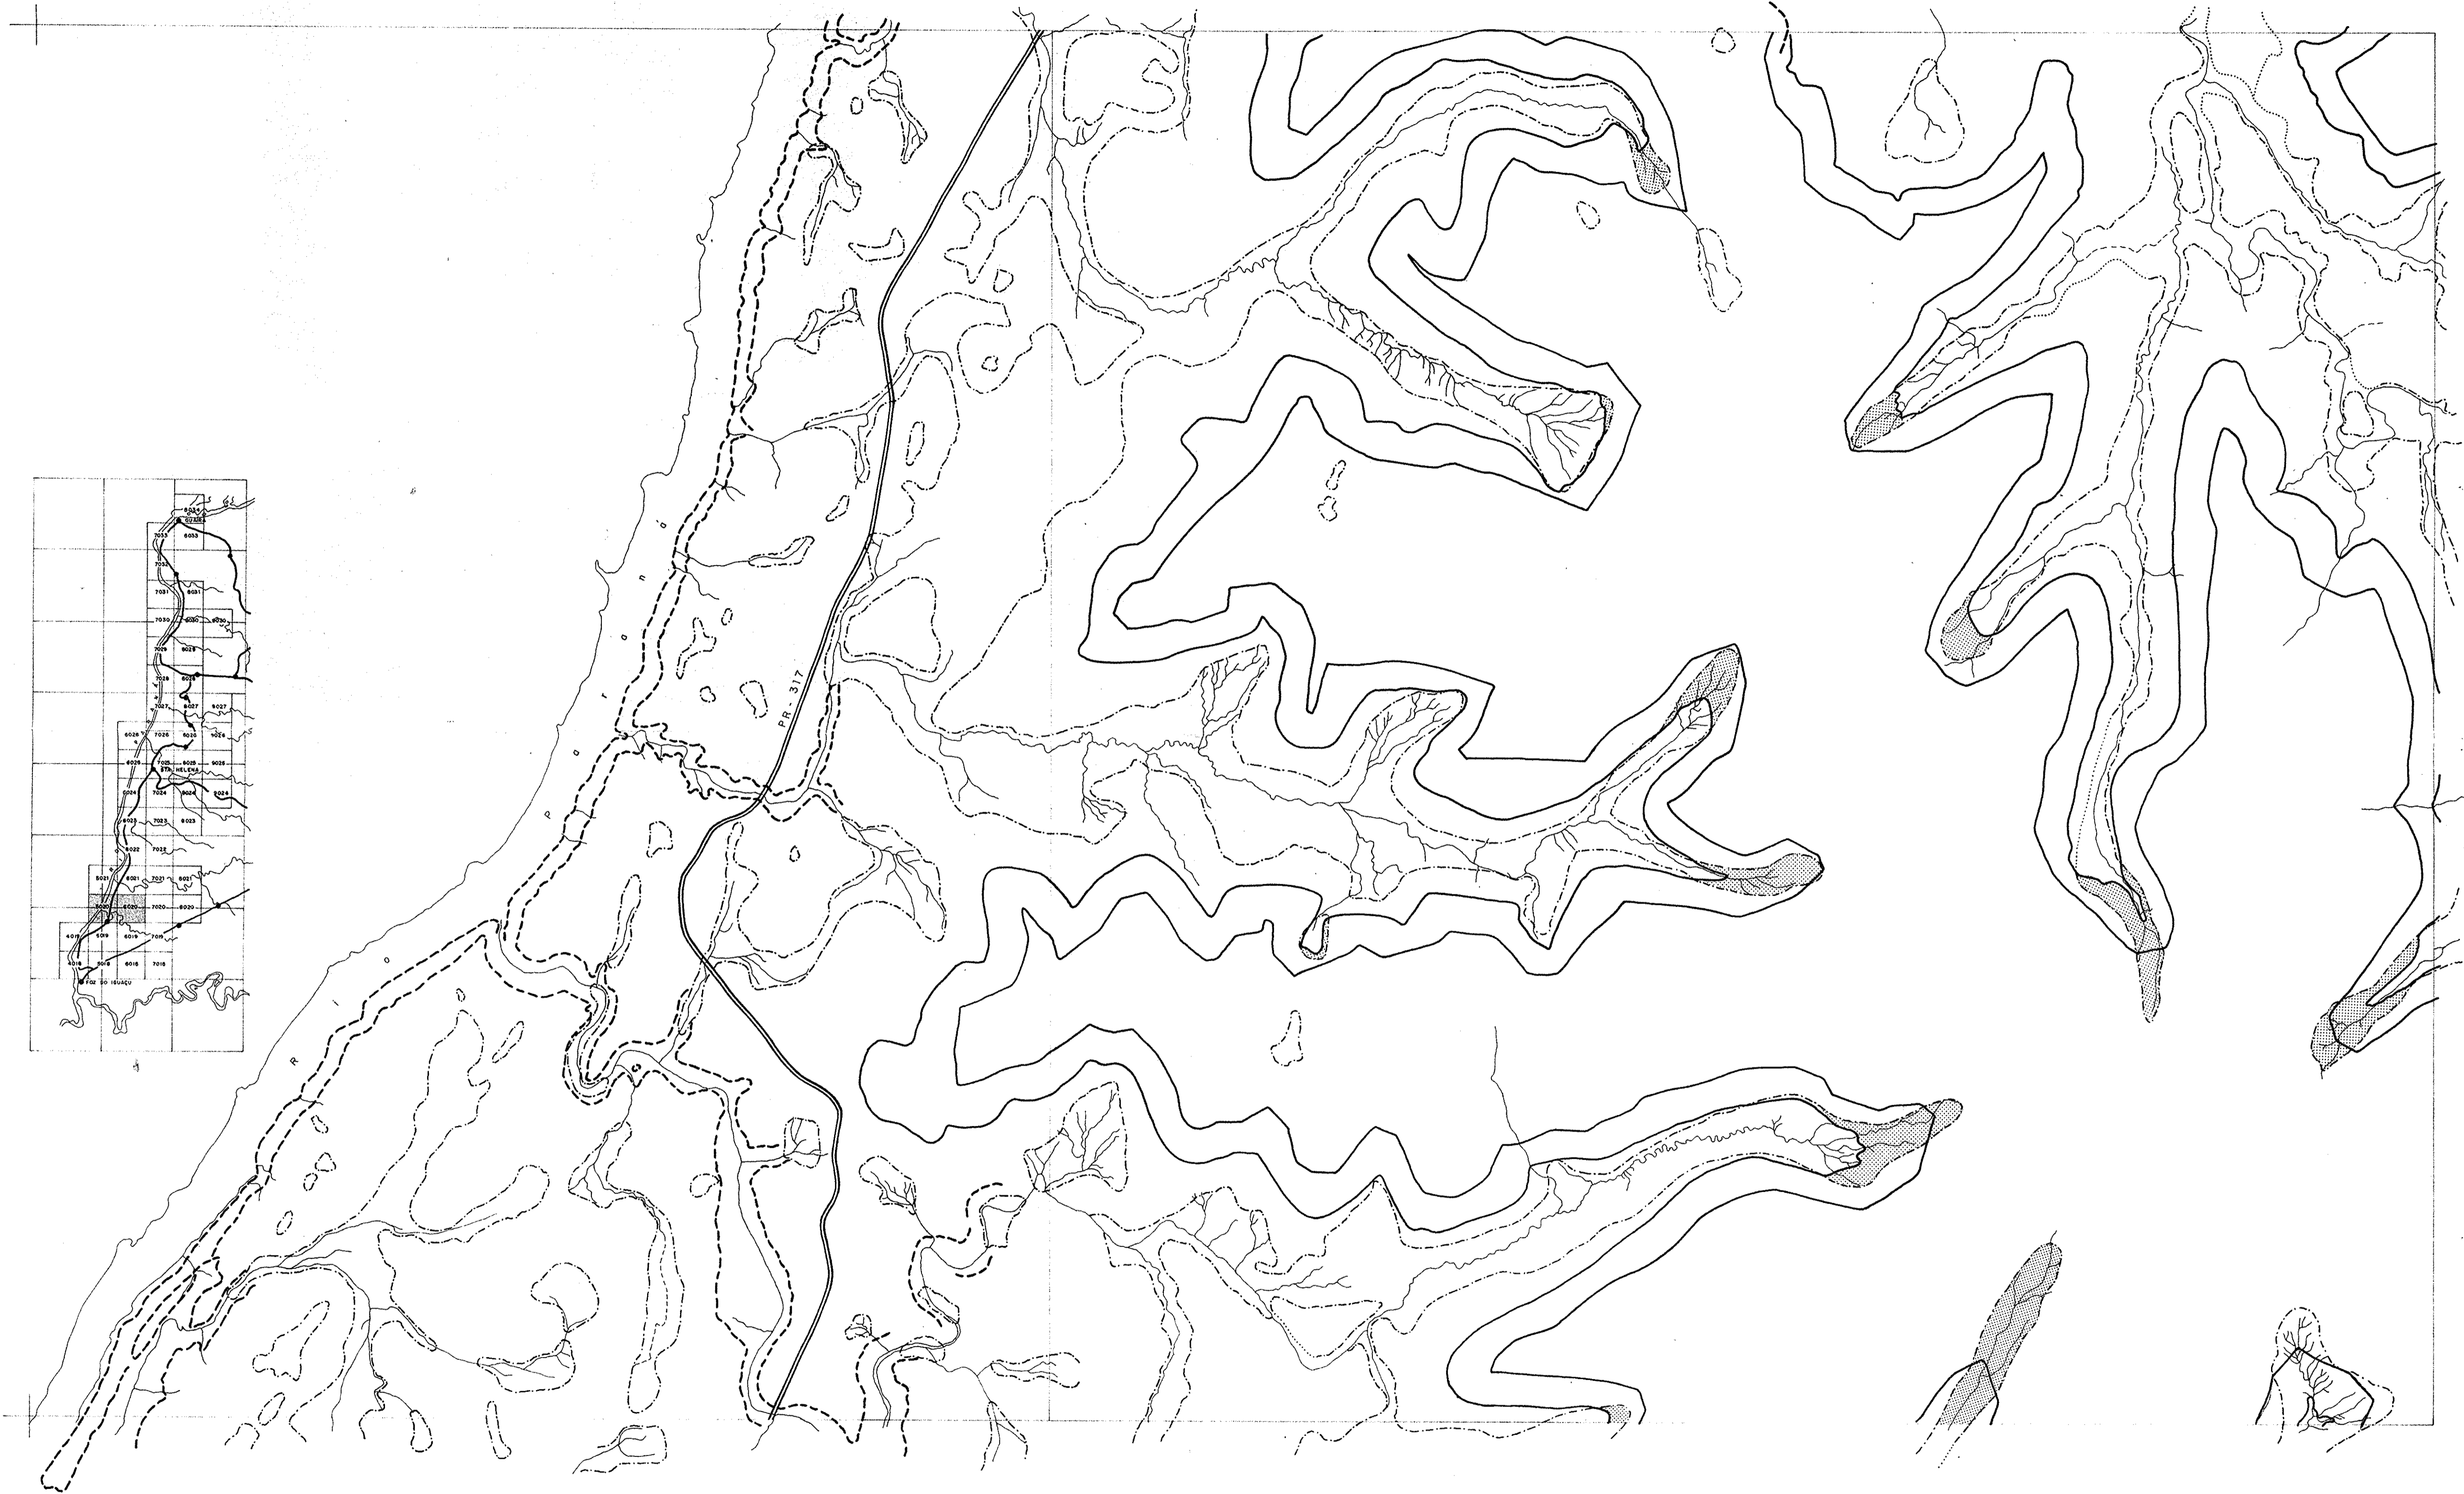

ESCALA - 1:25.000

FONTE: FUNDAÇÃO IPARDES

SECRETARIA DE ESTADO DO PLANEJAMENTO
IPARDES FUNDAÇÃO
INSTITUTO PARANAENSE DE DESENVOLVIMENTO ECONÔMICO E SOCIAL

IMPACTO AMBIENTAL DE ITAIPU

GEOMORFOLOGIA

CURITIBA - PARANÁ

5020-6020