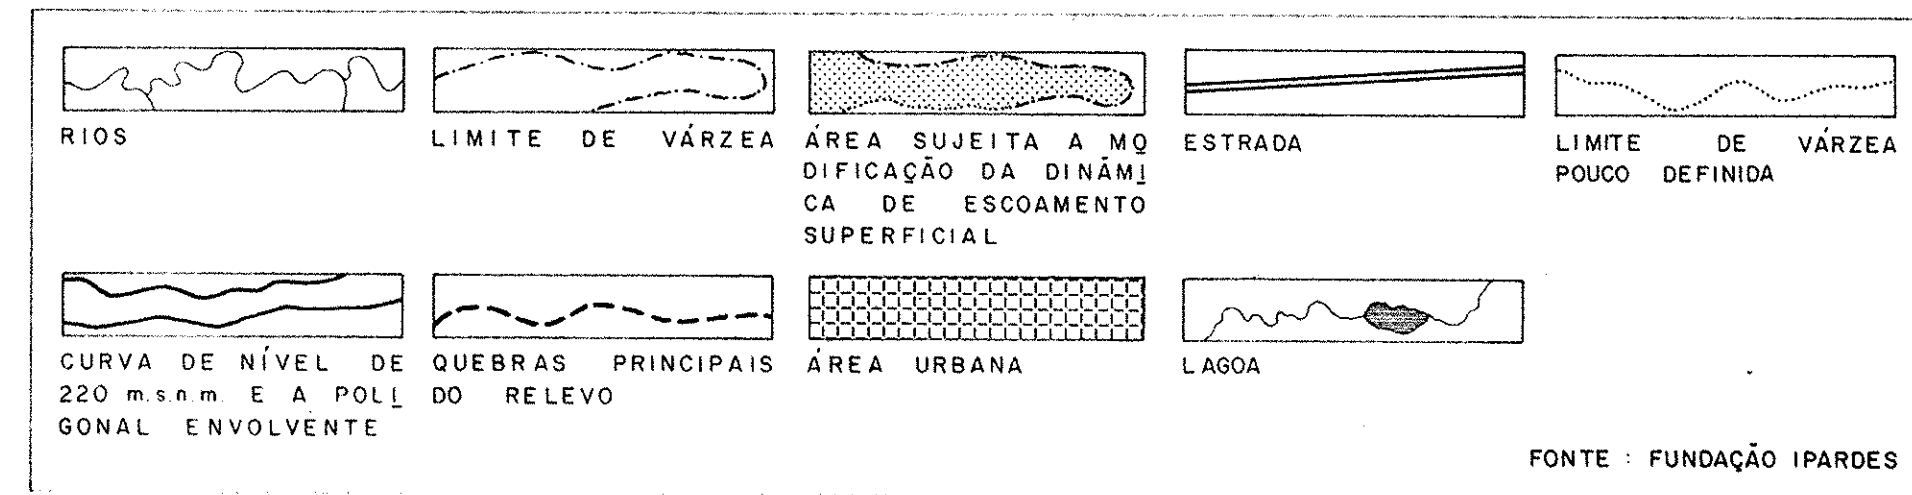

FONTE : FUNDAÇÃO IPARDES

SECRETARIA DE ESTADO DO PLANEJAMENTO
IPARDES FUNDAÇÃO
INSTITUTO PARANAENSE DE DESENVOLVIMENTO ECONÔMICO E SOCIAL

IMPACTO AMBIENTAL DE ITAIPU

GEOMORFOLOGIA

CURITIBA - PARANÁ