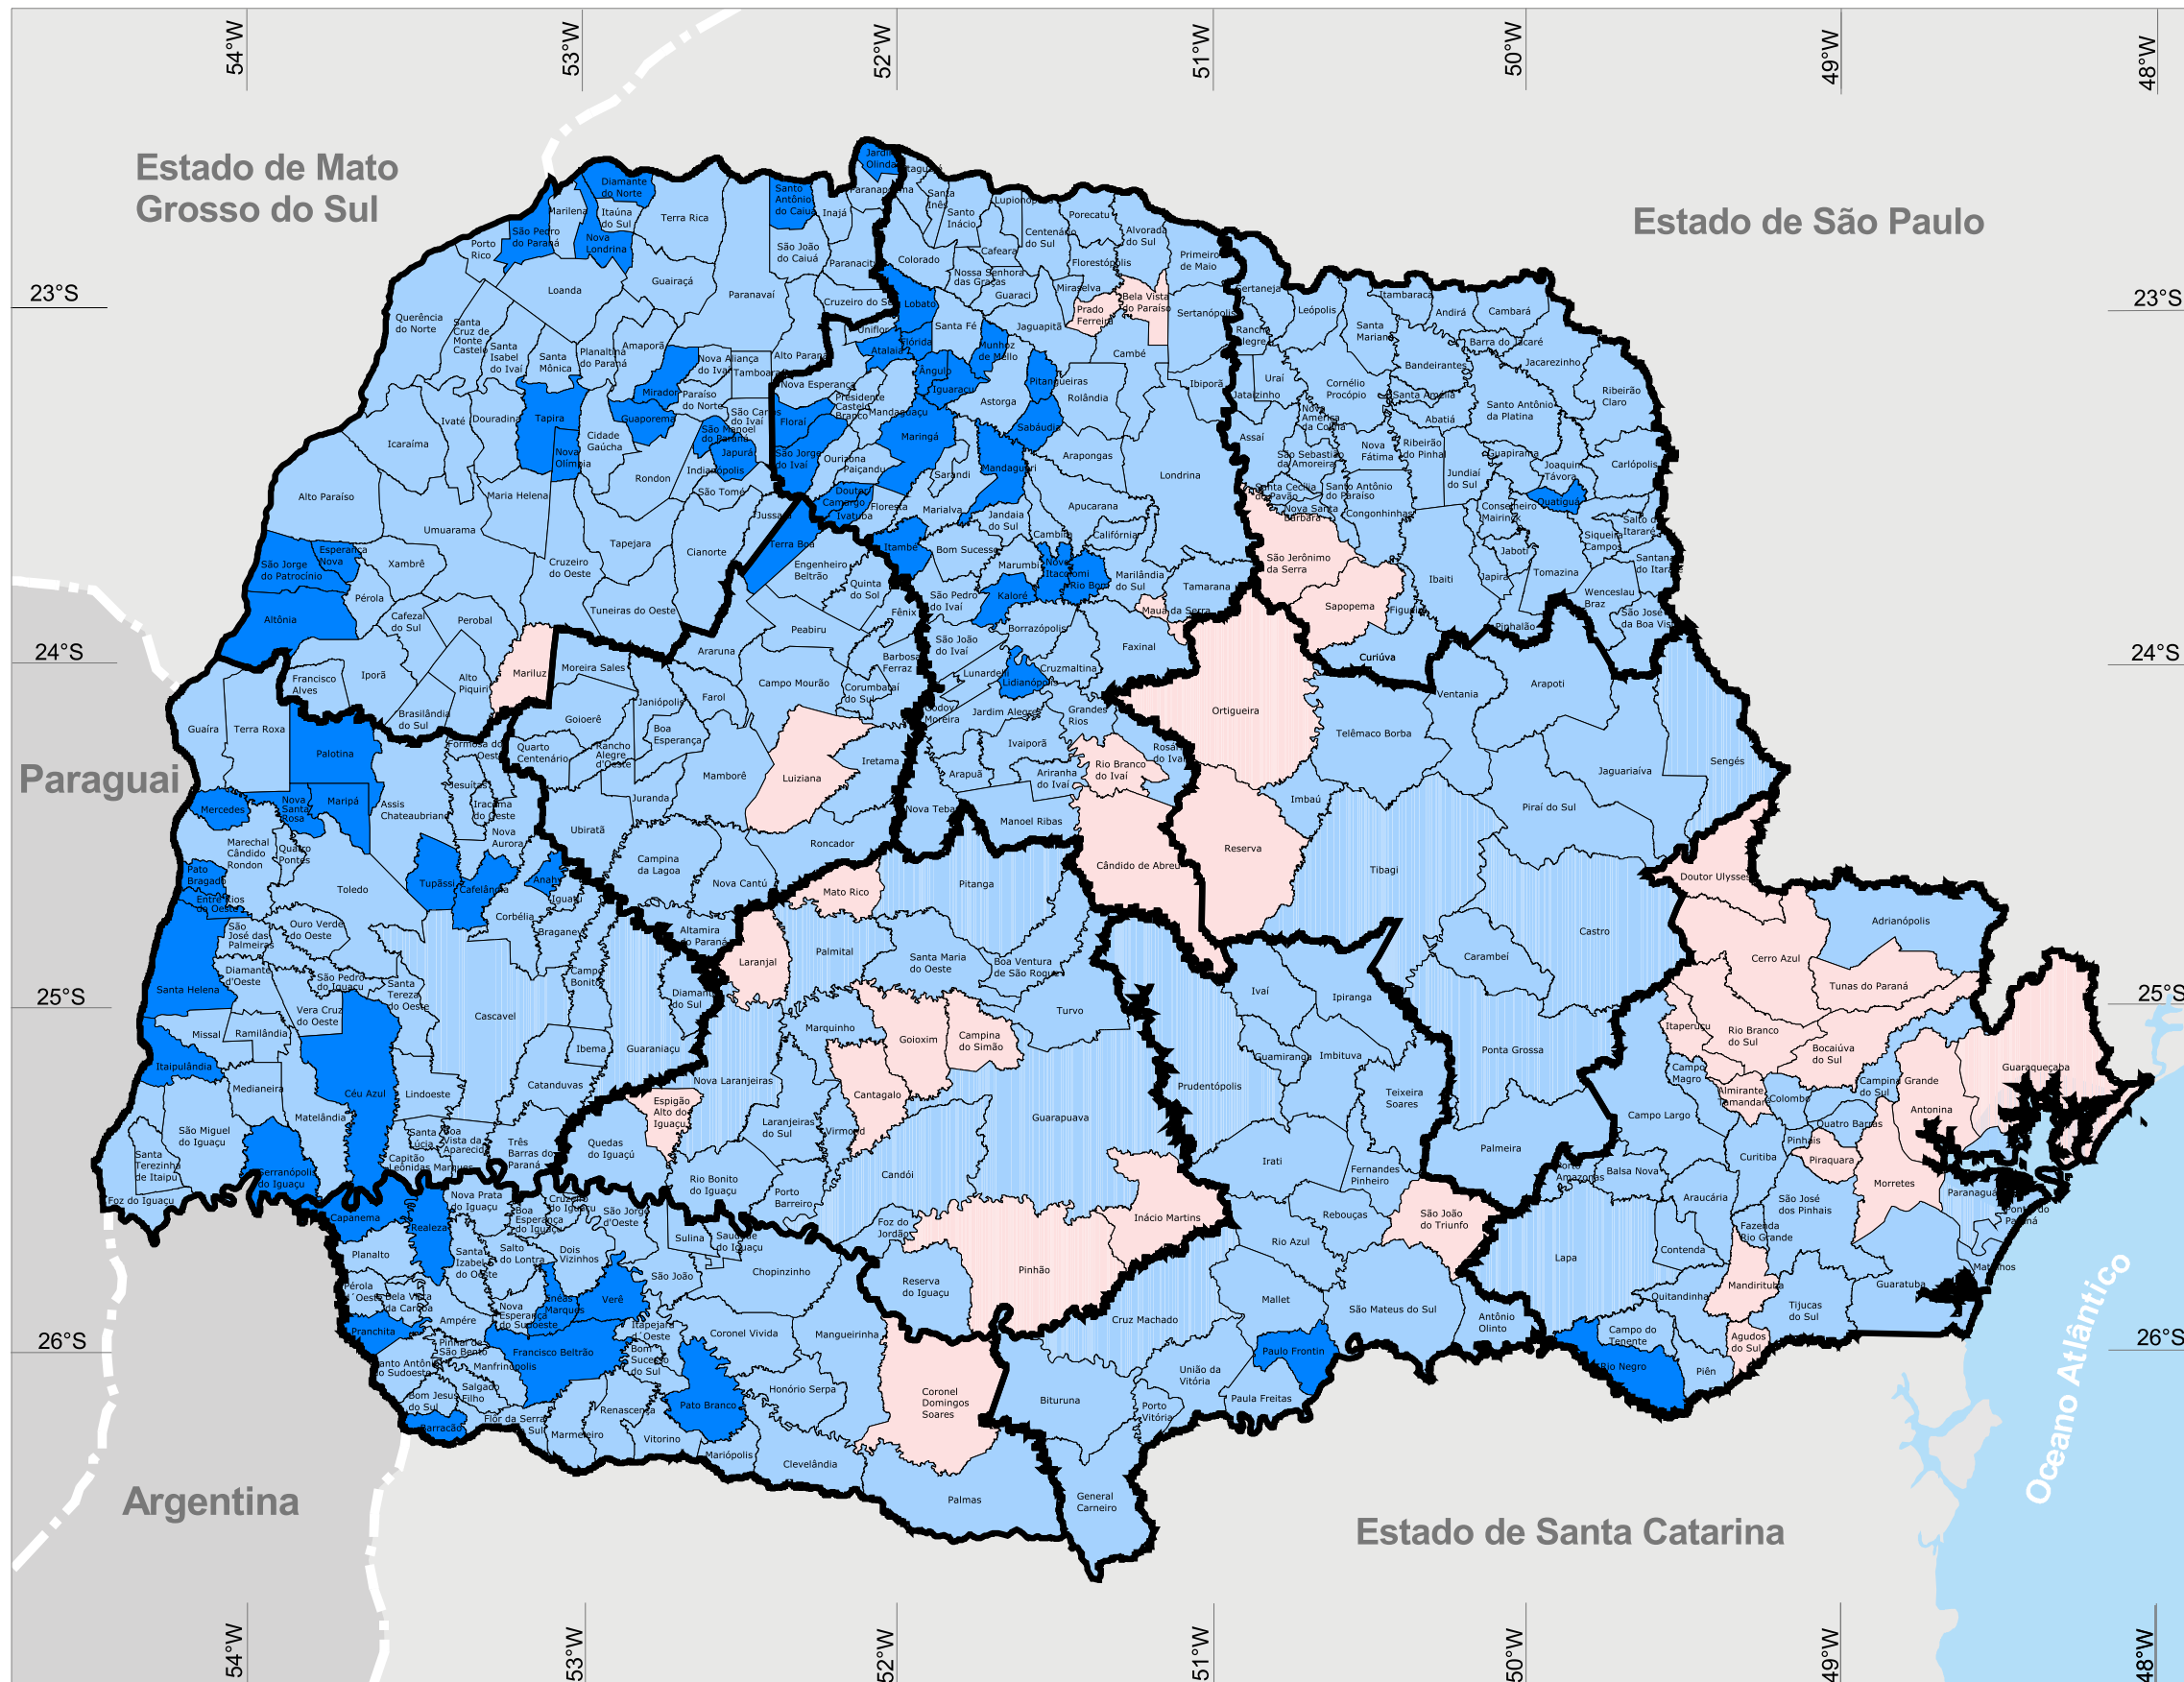

# ESTADO DO PARANÁ

## ÍNDICE DE DESEMPENHO NA ÁREA DA EDUCAÇÃO, DOS MUNICÍPIOS DO ESTADO DO PARANÁ 2007

	Número de mun.
BAIXO DESEMPENHO	0
MÉDIO BAIXO DESEMPENHO	34
MÉDIO DESEMPENHO	307
ALTO DESEMPENHO	58

FONTE: IPARDES

NOTA: Municípios com IPDM entre 0 e 0,4 são considerados de baixo desempenho; entre 0,4 e 0,6, de desempenho médio baixo; entre 0,6 e 0,8, de desempenho médio; e entre 0,8 e 1,0, de alto desempenho.

BASE CARTOGRÁFICA: SEMA (2007)