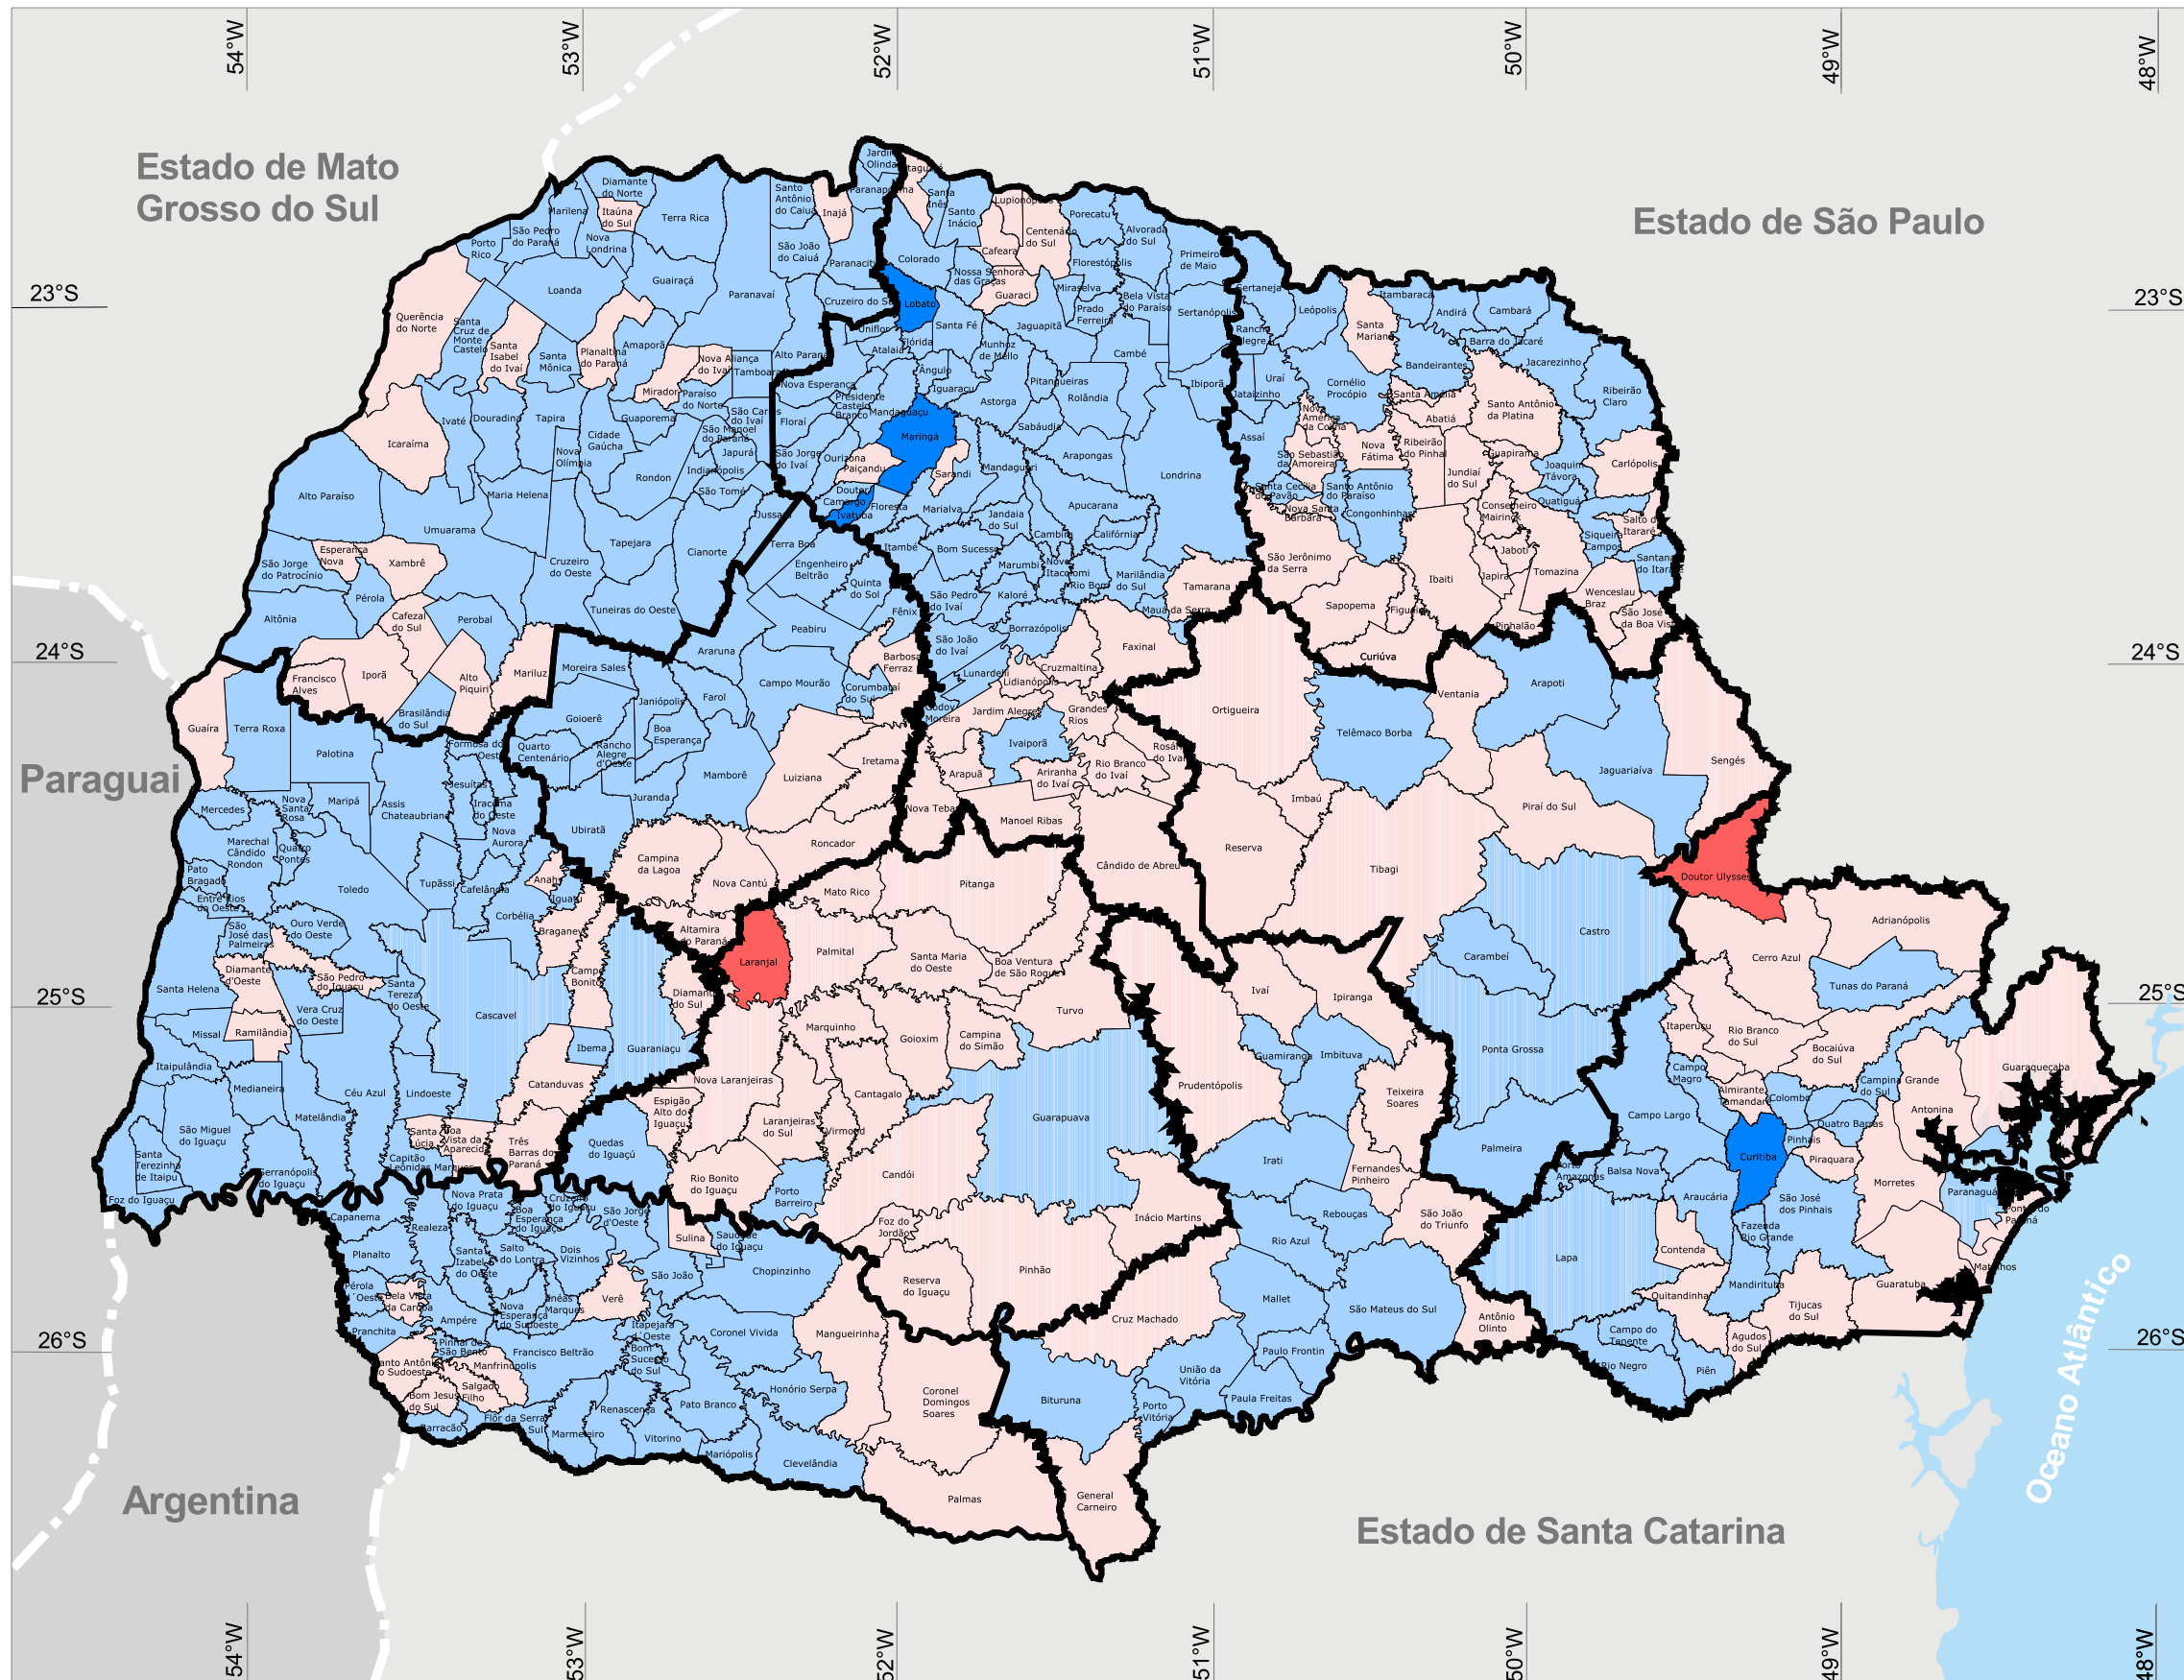

# ESTADO DO PARANÁ

## ÍNDICE IPARDES DE DESEMPENHO MUNICIPAL 2005

	Número de mun.
<span style="color: red;">■</span> BAIXO DESEMPENHO	2
<span style="color: #f4cccc;">■</span> MÉDIO BAIXO DESEMPENHO	142
<span style="color: #cfe2f3;">■</span> MÉDIO DESEMPENHO	251
<span style="color: #4169e1;">■</span> ALTO DESEMPENHO	4

FONTE: IPARDES

NOTA: Municípios com IPDM entre 0 e 0,4 são considerados de baixo desempenho; entre 0,4 e 0,6, de desempenho médio baixo; entre 0,6 e 0,8, de desempenho médio; e entre 0,8 e 1,0, de alto desempenho.

BASE CARTOGRÁFICA: SEMA (2007)