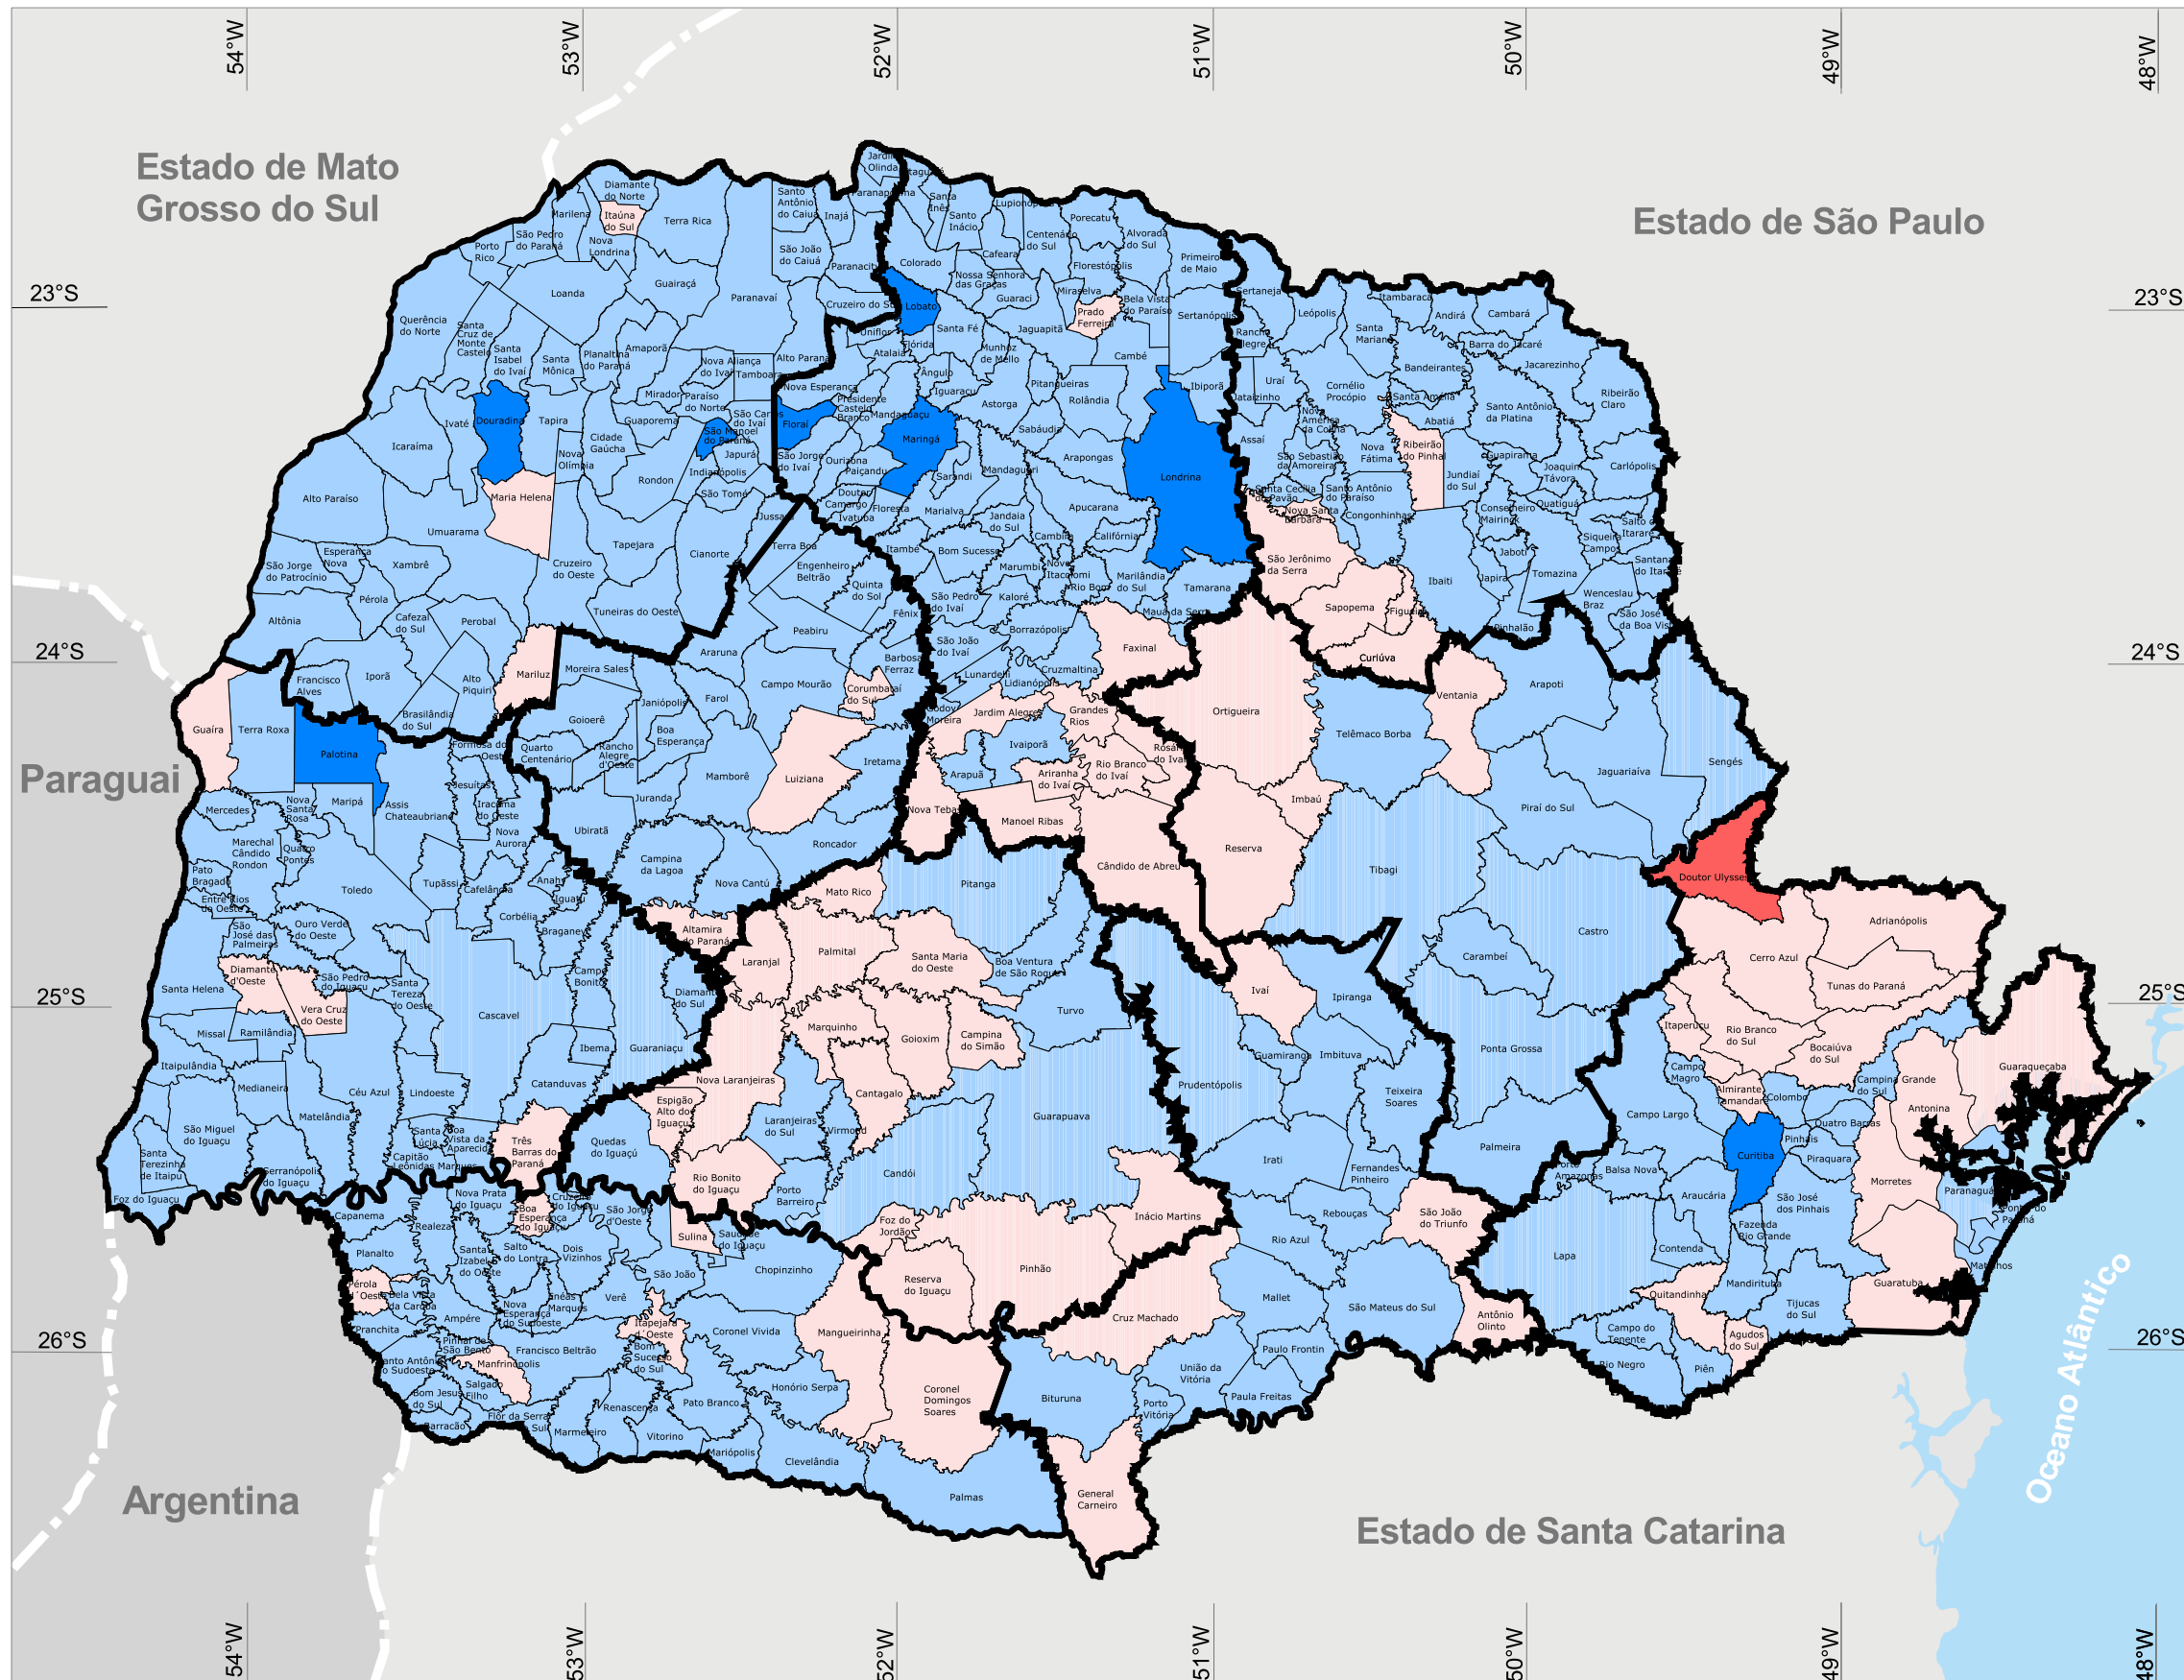

ESTADO DO PARANÁ

ÍNDICE IPARDES DE DESEMPENHO MUNICIPAL 2008

	Número de mun.
■ BAIXO DESEMPENHO	1
■ MÉDIO BAIXO DESEMPENHO	70
■ MÉDIO DESEMPENHO	320
■ ALTO DESEMPENHO	8

0 km 50 km 100 km

FONTE: IPARDES

NOTA: Municípios com IPDM entre 0 e 0,4 são considerados de baixo desempenho; entre 0,4 e 0,6, de desempenho médio baixo; entre 0,6 e 0,8, de desempenho médio; e entre 0,8 e 1,0, de alto desempenho.

BASE CARTOGRÁFICA: SEMA (2007)