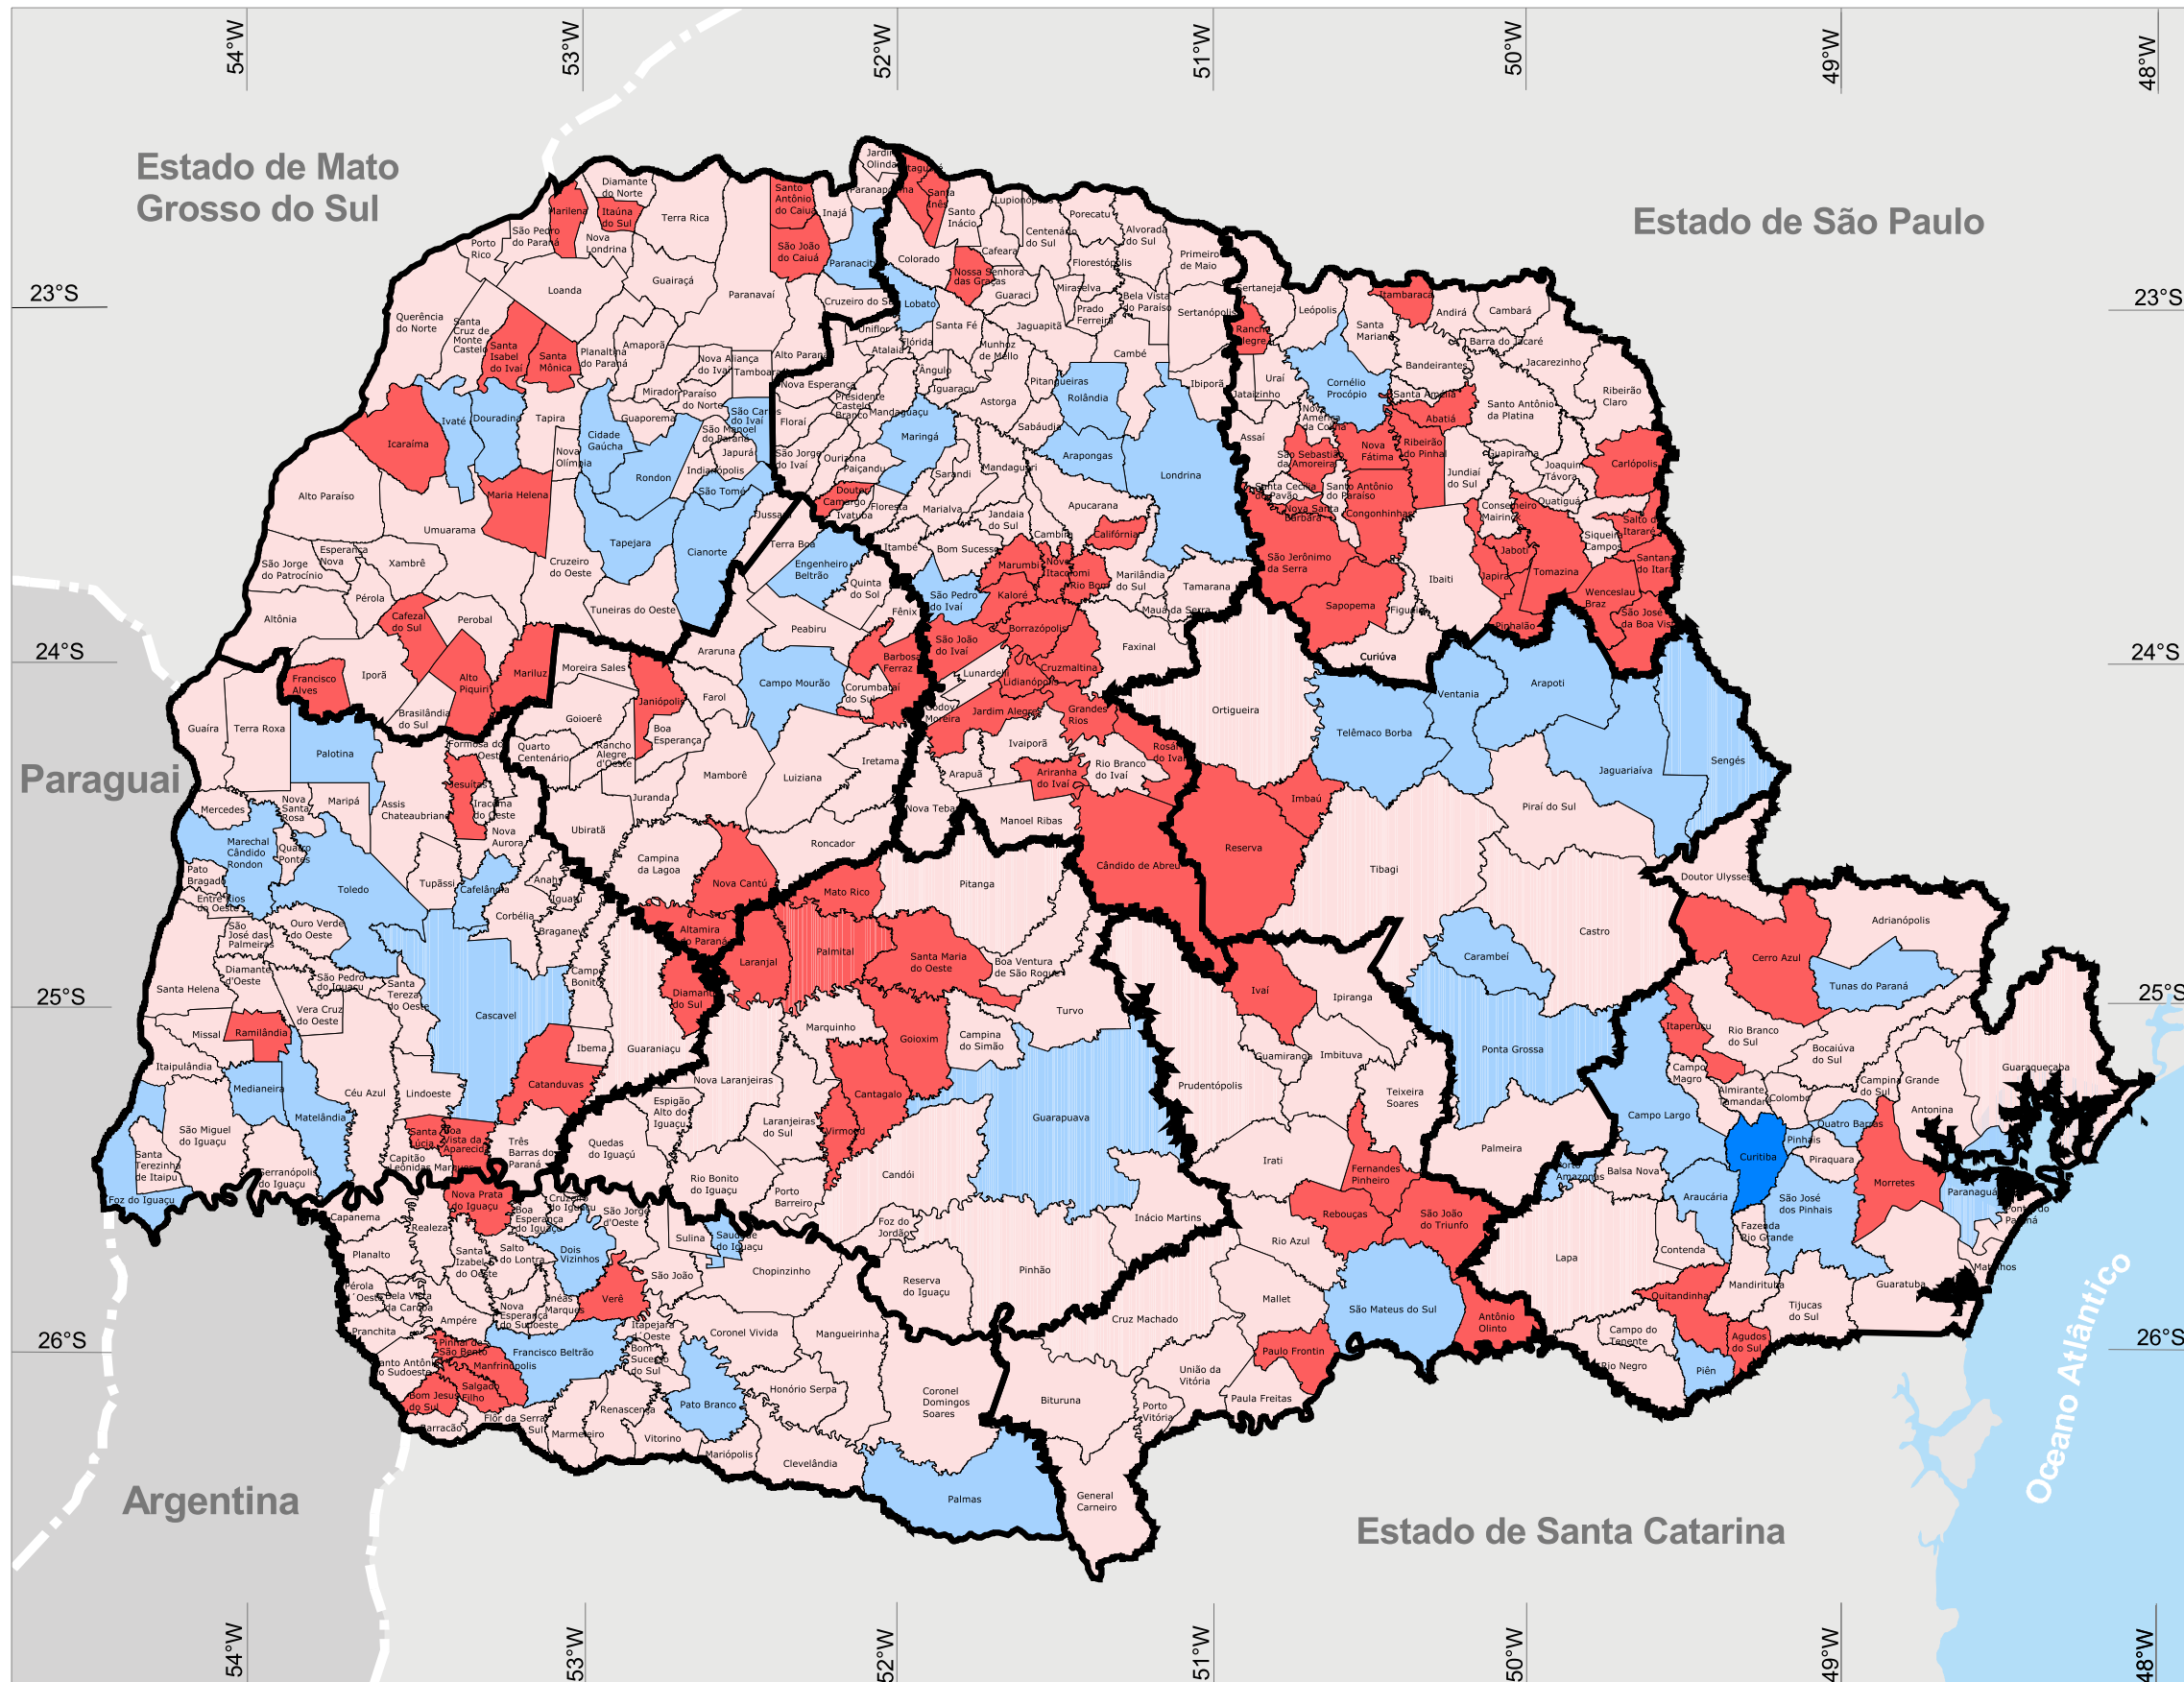

ESTADO DO PARANÁ

ÍNDICE DE DESEMPENHO NA ÁREA DA RENDA, DOS MUNICÍPIOS DO ESTADO DO PARANÁ 2005

	Número de mun.
■ BAIXO DESEMPENHO	85
■ MÉDIO BAIXO DESEMPENHO	264
■ MÉDIO DESEMPENHO	49
■ ALTO DESEMPENHO	1

FONTE: IPARDES

NOTA: Municípios com IPDM entre 0 e 0,4 são considerados de baixo desempenho; entre 0,4 e 0,6, de desempenho médio baixo; entre 0,6 e 0,8, de desempenho médio; e entre 0,8 e 1,0, de alto desempenho.

BASE CARTOGRÁFICA: SEMA (2007)