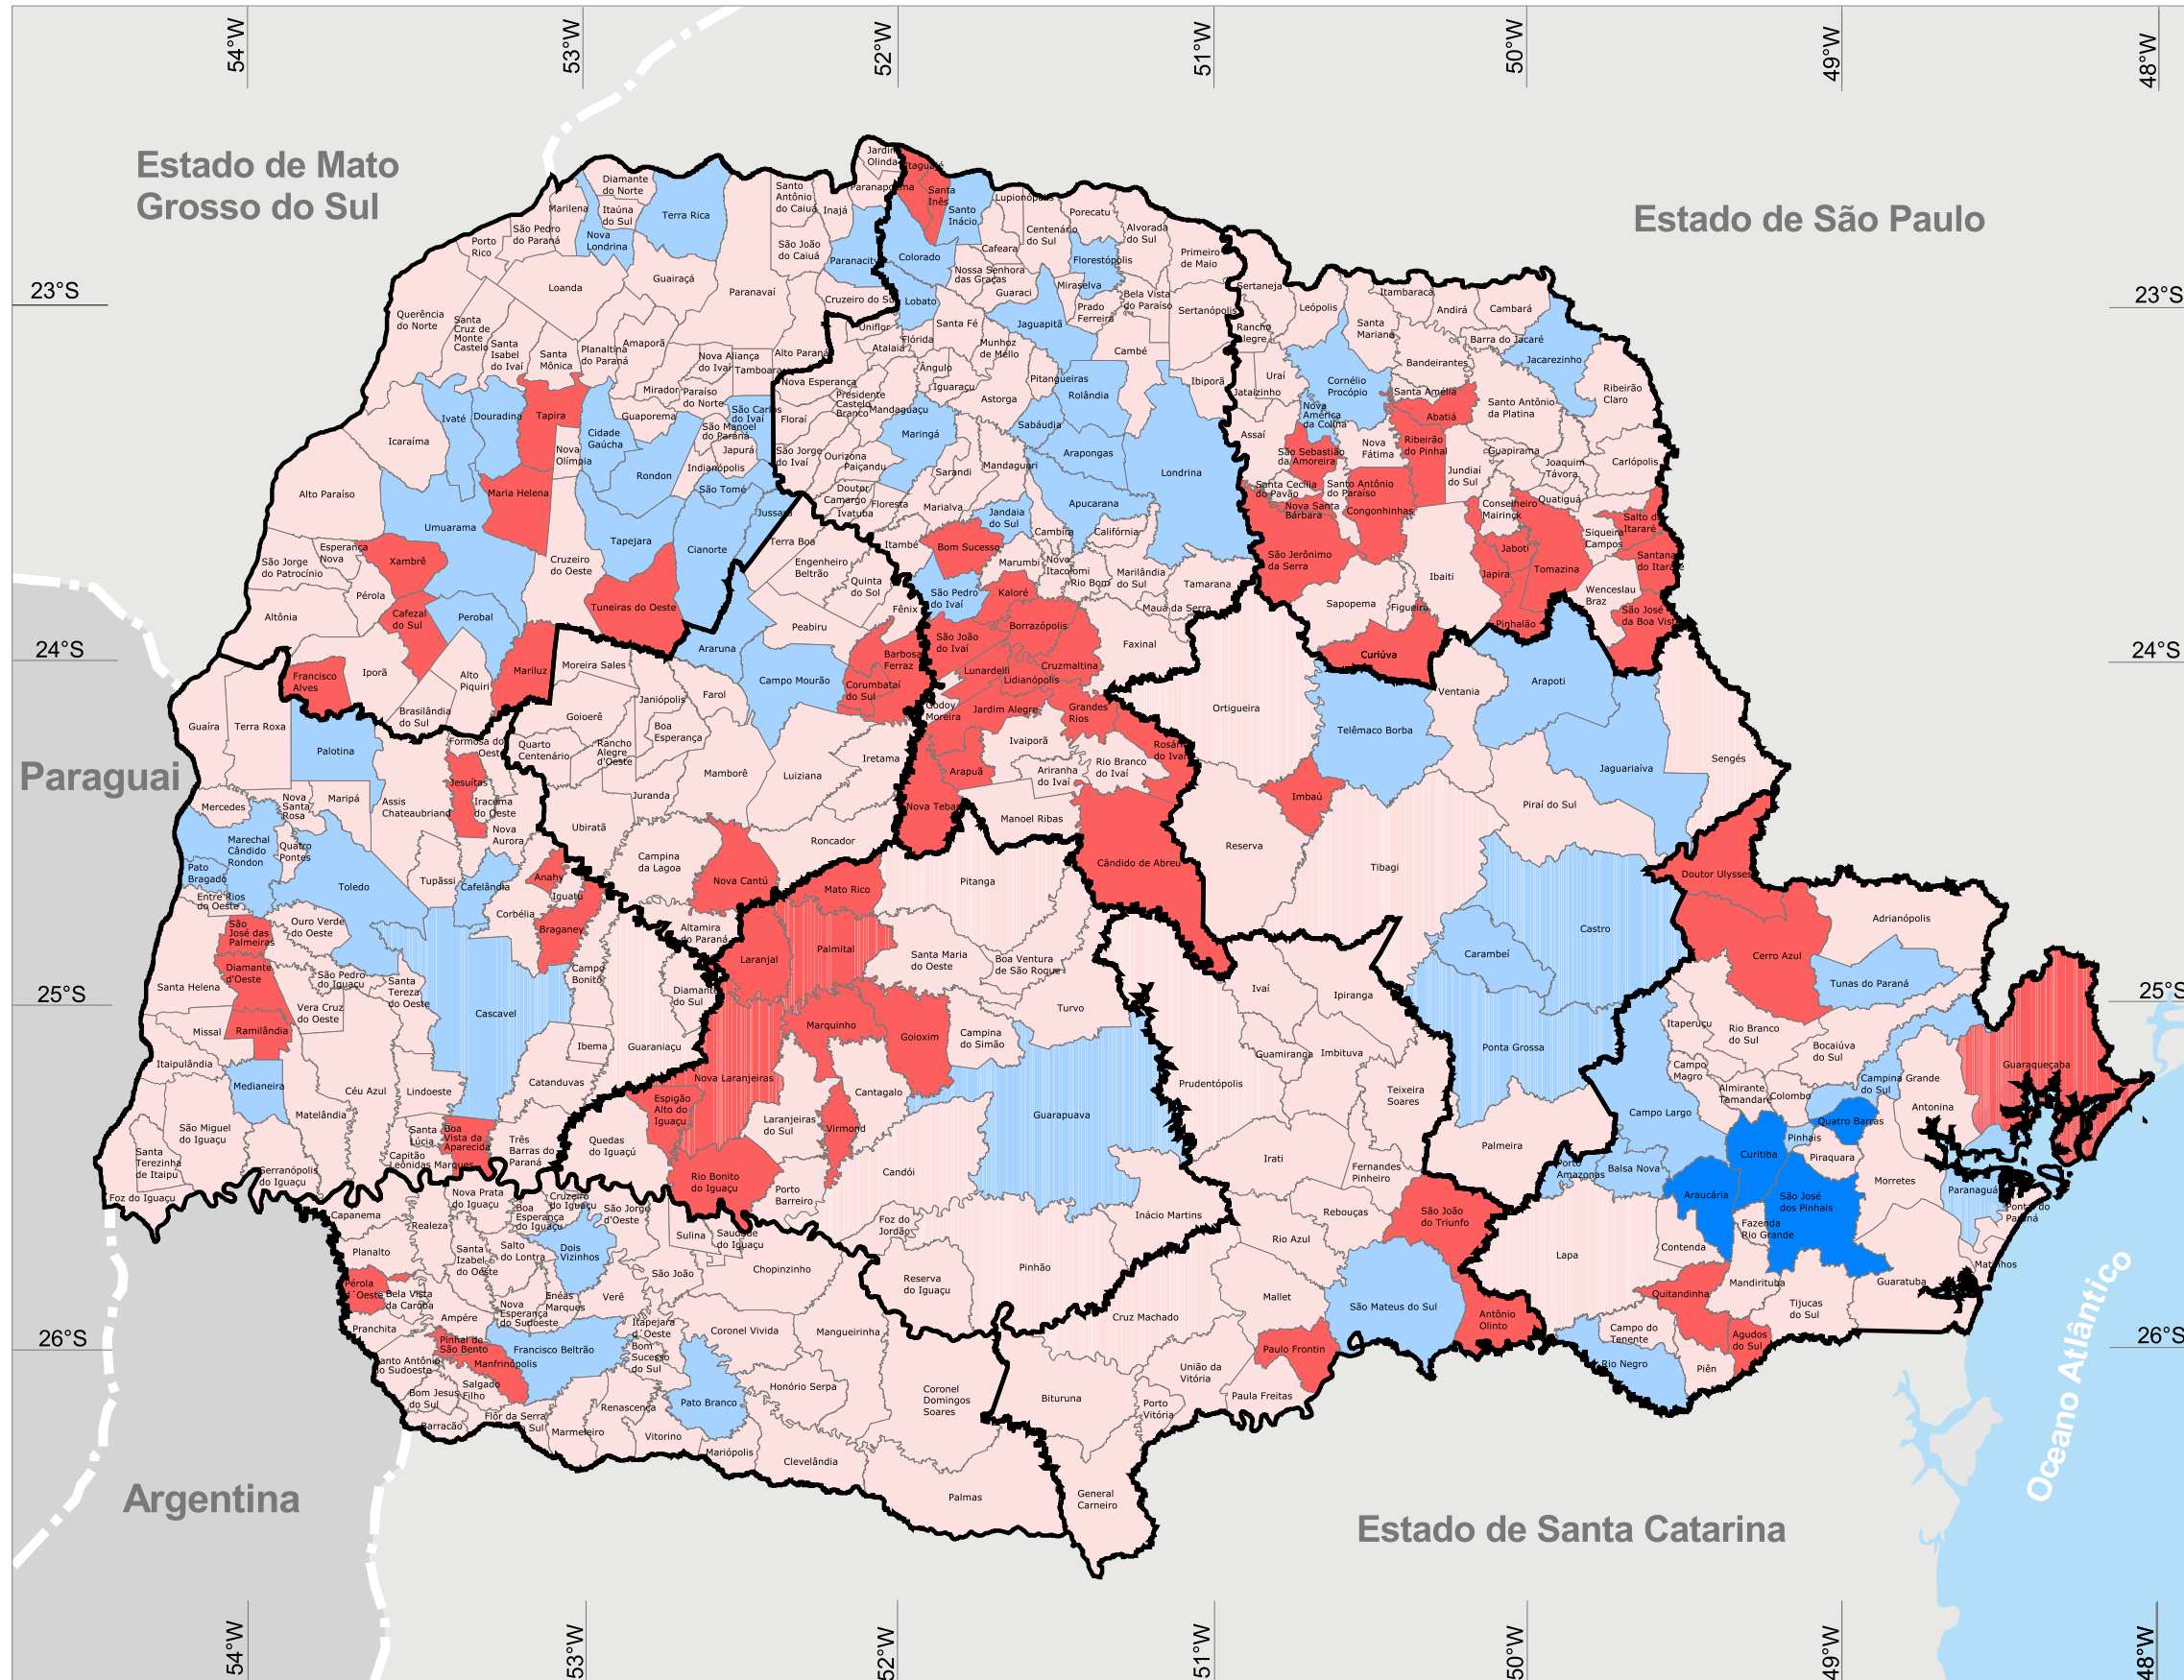

ESTADO DO PARANÁ

ÍNDICE DE DESEMPENHO NA ÁREA DA RENDA, DOS MUNICÍPIOS DO ESTADO DO PARANÁ 2009

	Número de mun.
■ BAIXO DESEMPENHO	67
■ MÉDIO BAIXO DESEMPENHO	270
■ MÉDIO DESEMPENHO	58
■ ALTO DESEMPENHO	4

0 km 50 km 100 km

FONTE: IPARDES

NOTA: Municípios com IPDM entre 0 e 0,4 são considerados de baixo desempenho; entre 0,4 e 0,6, de desempenho médio baixo; entre 0,6 e 0,8, de desempenho médio; e entre 0,8 e 1,0, de alto desempenho.

BASE CARTOGRÁFICA: SEMA (2007)