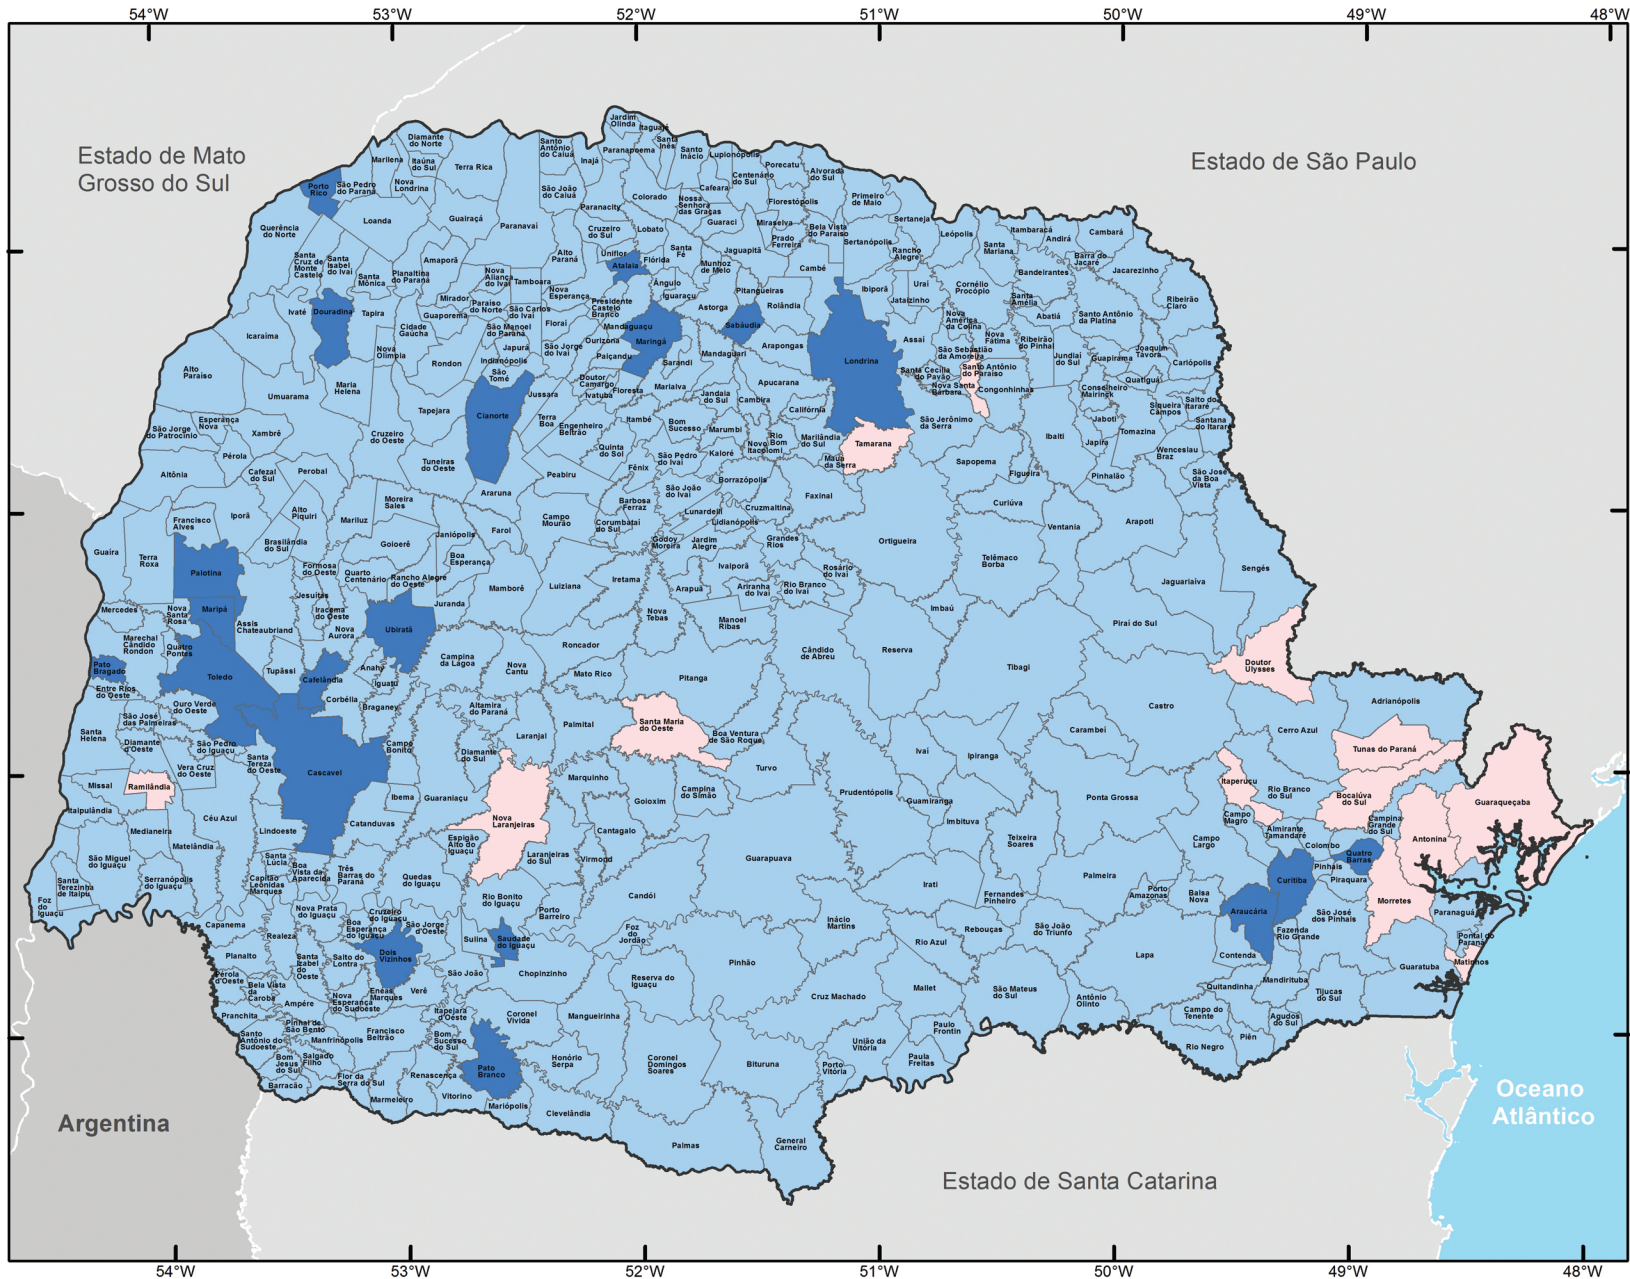

ESTADO DO PARANÁ

ÍNDICE IPARDES DE DESEMPENHO MUNICIPAL - 2019

	Nº de municípios
■ Baixo desempenho	0
■ Médio-baixo desempenho	13
■ Médio desempenho	366
■ Alto desempenho	20

FONTE: IPARDES
 NOTA: Municípios com IPDM:
 de 0 a < 0,4 são considerados de baixo desempenho;
 de 0,4 a < 0,6 com desempenho médio-baixo;
 de 0,6 a < 0,8 com desempenho médio;
 de 0,8 a 1,0 com alto desempenho.

BASE CARTOGRÁFICA: ITCG (2018)