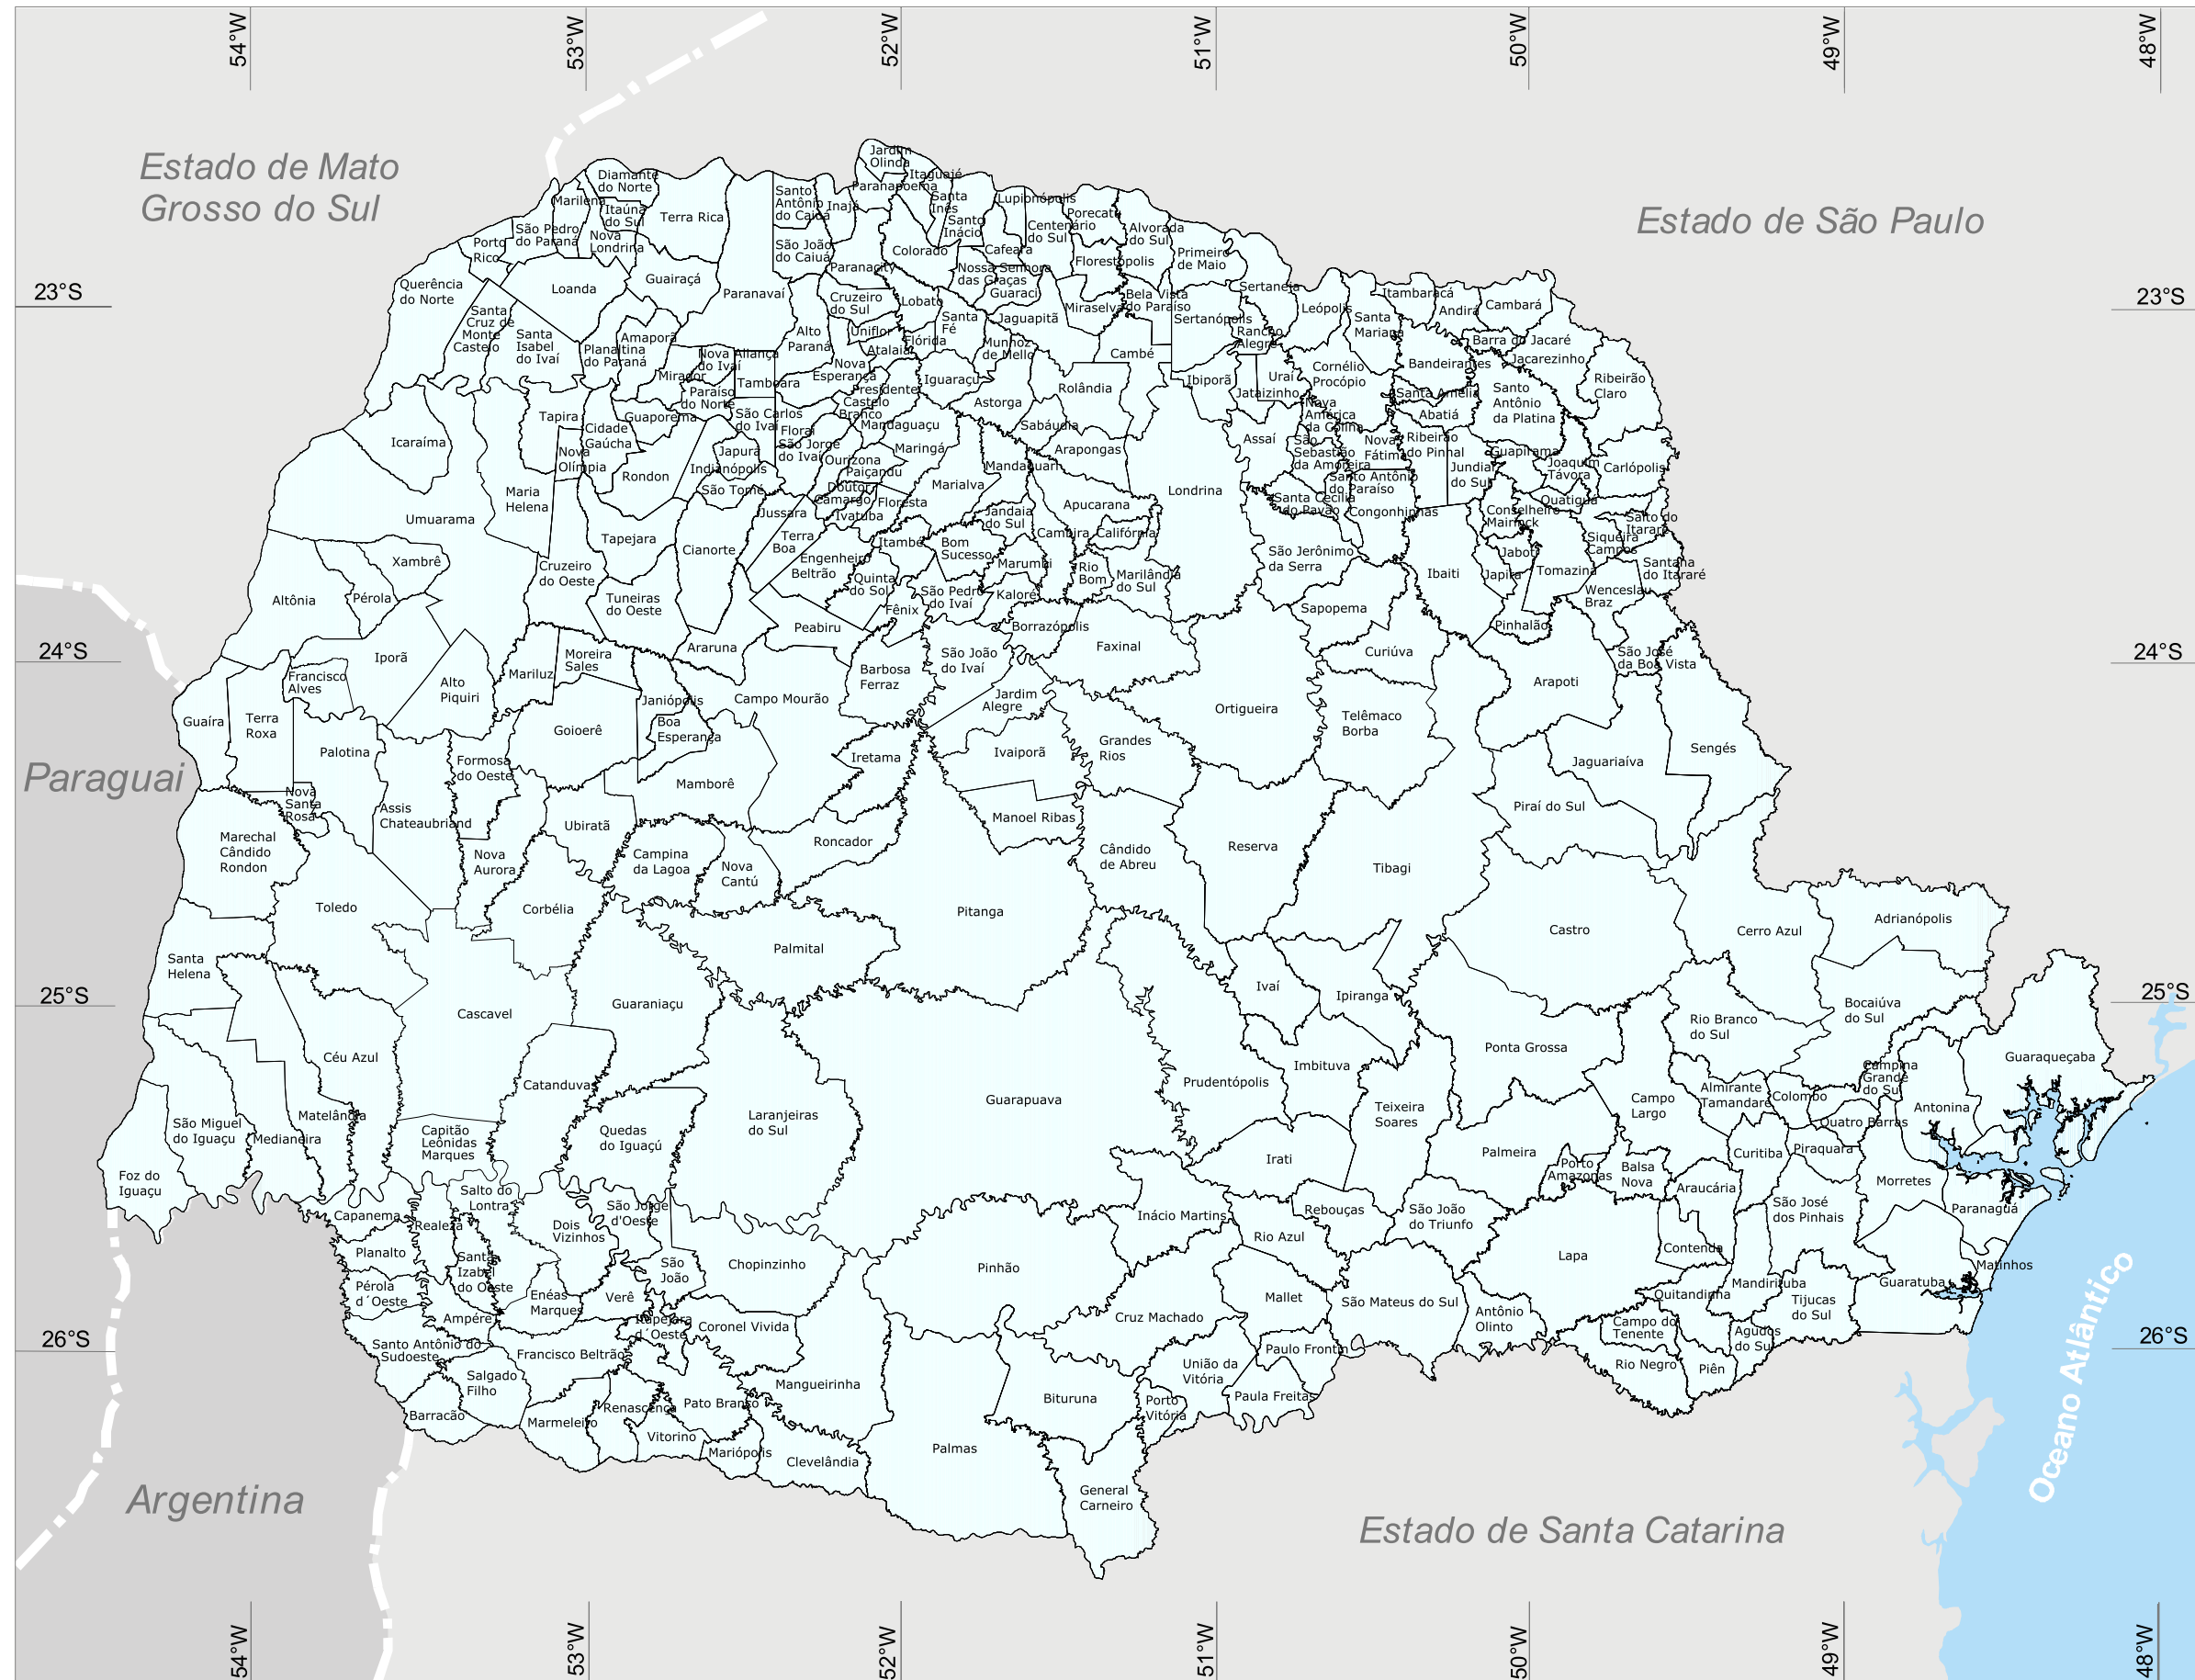

ESTADO DO PARANÁ

DIVISÃO POLÍTICA
1980

0 km 50 km 100 km

FONTES: ITCG; IPARDES
BASE CARTOGRÁFICA: ITCG (2010)